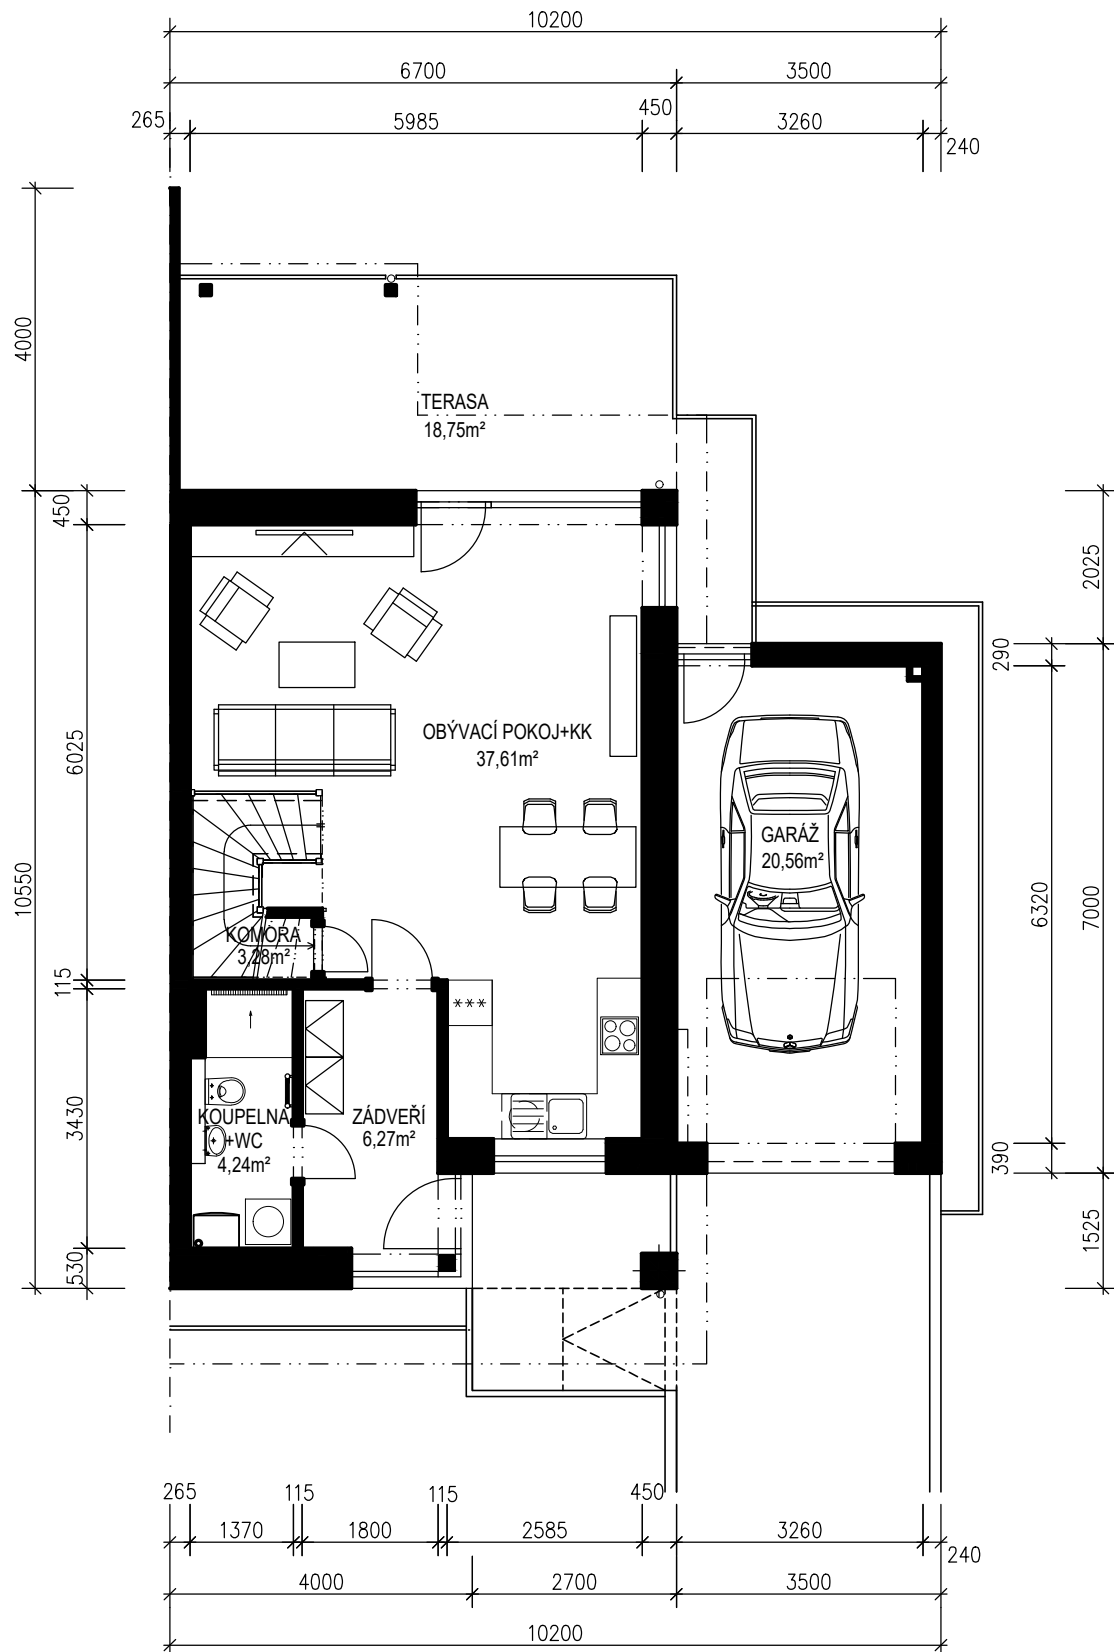

Plzeň - Lhota - lokalita "Na Dolíkách"

Rodinné domy typ D

SO 27.8

RD 124

Půdorys přízemí

Plzeň - Lhota - lokalita "Na Dolíkách"
Rodinné domy typ D
SO 27.8
RD 124
Půdorys podkroví