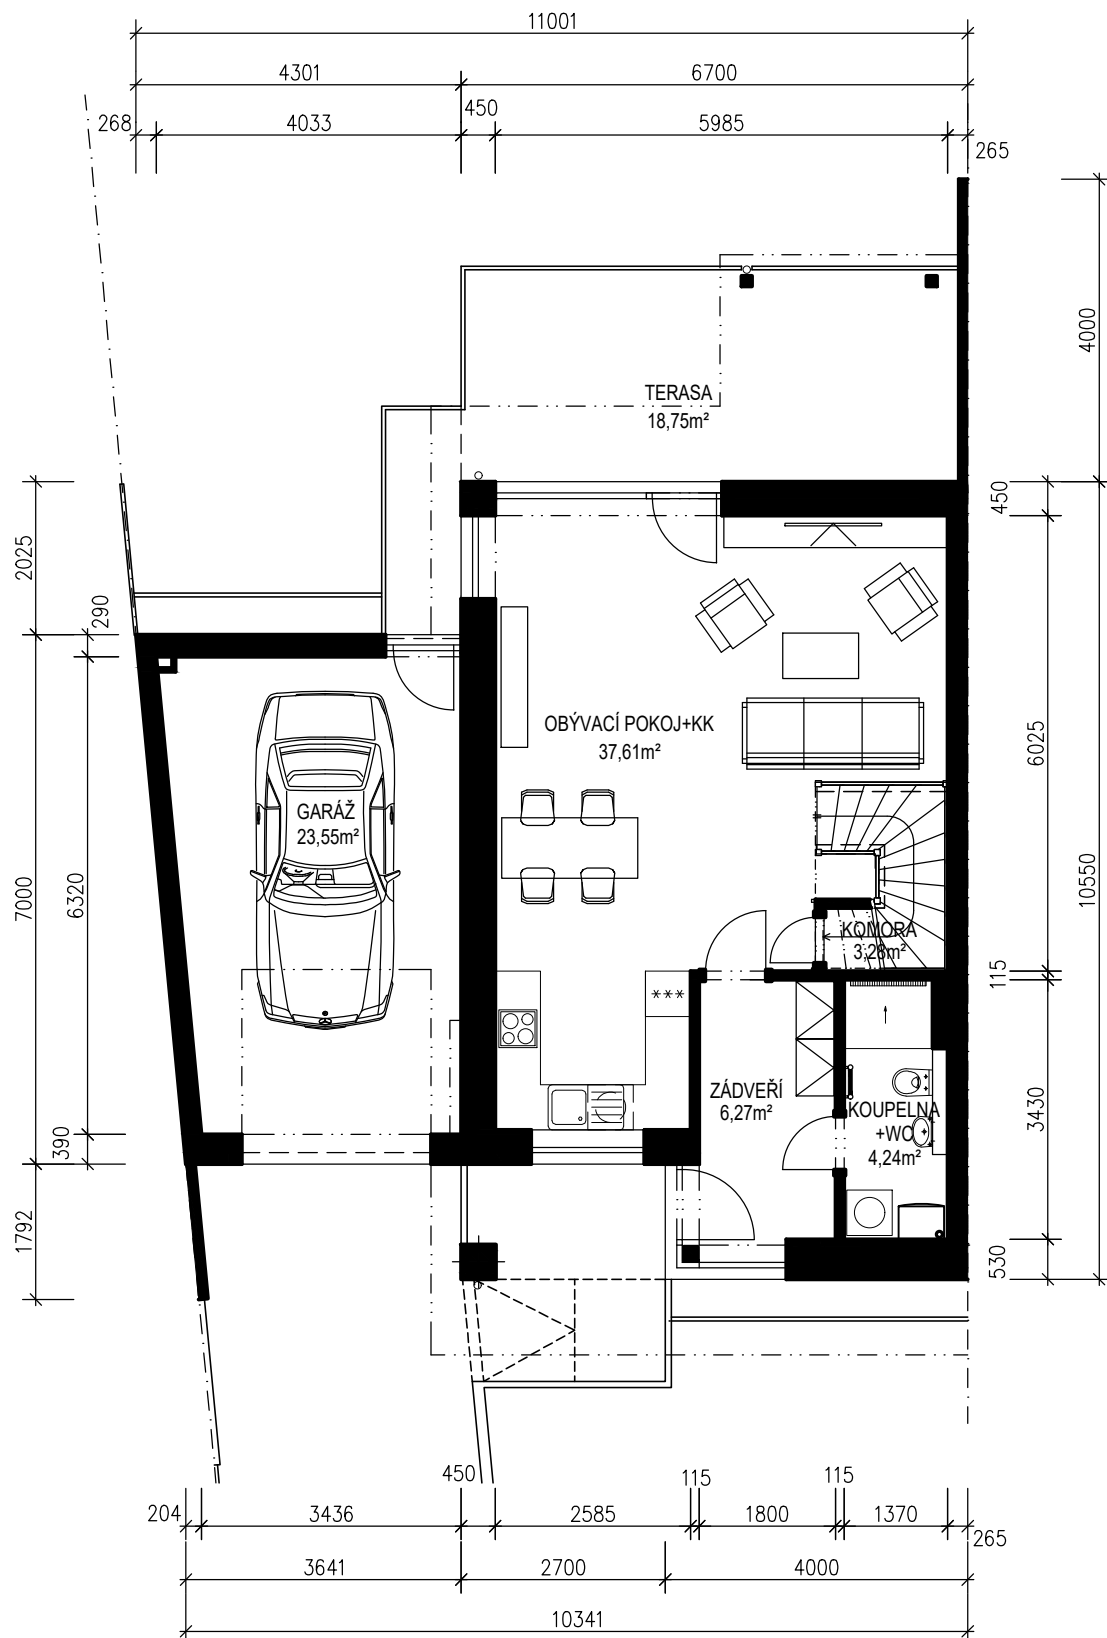

Plzeň - Lhota - lokalita "Na Dolíkách"

Rodinné domy typ D

SO 27.8

RD 125

Půdorys přízemí

Plzeň - Lhota - lokalita "Na Dolíkách"
Rodinné domy typ D
SO 27.8
RD 125
Půdorys podkroví