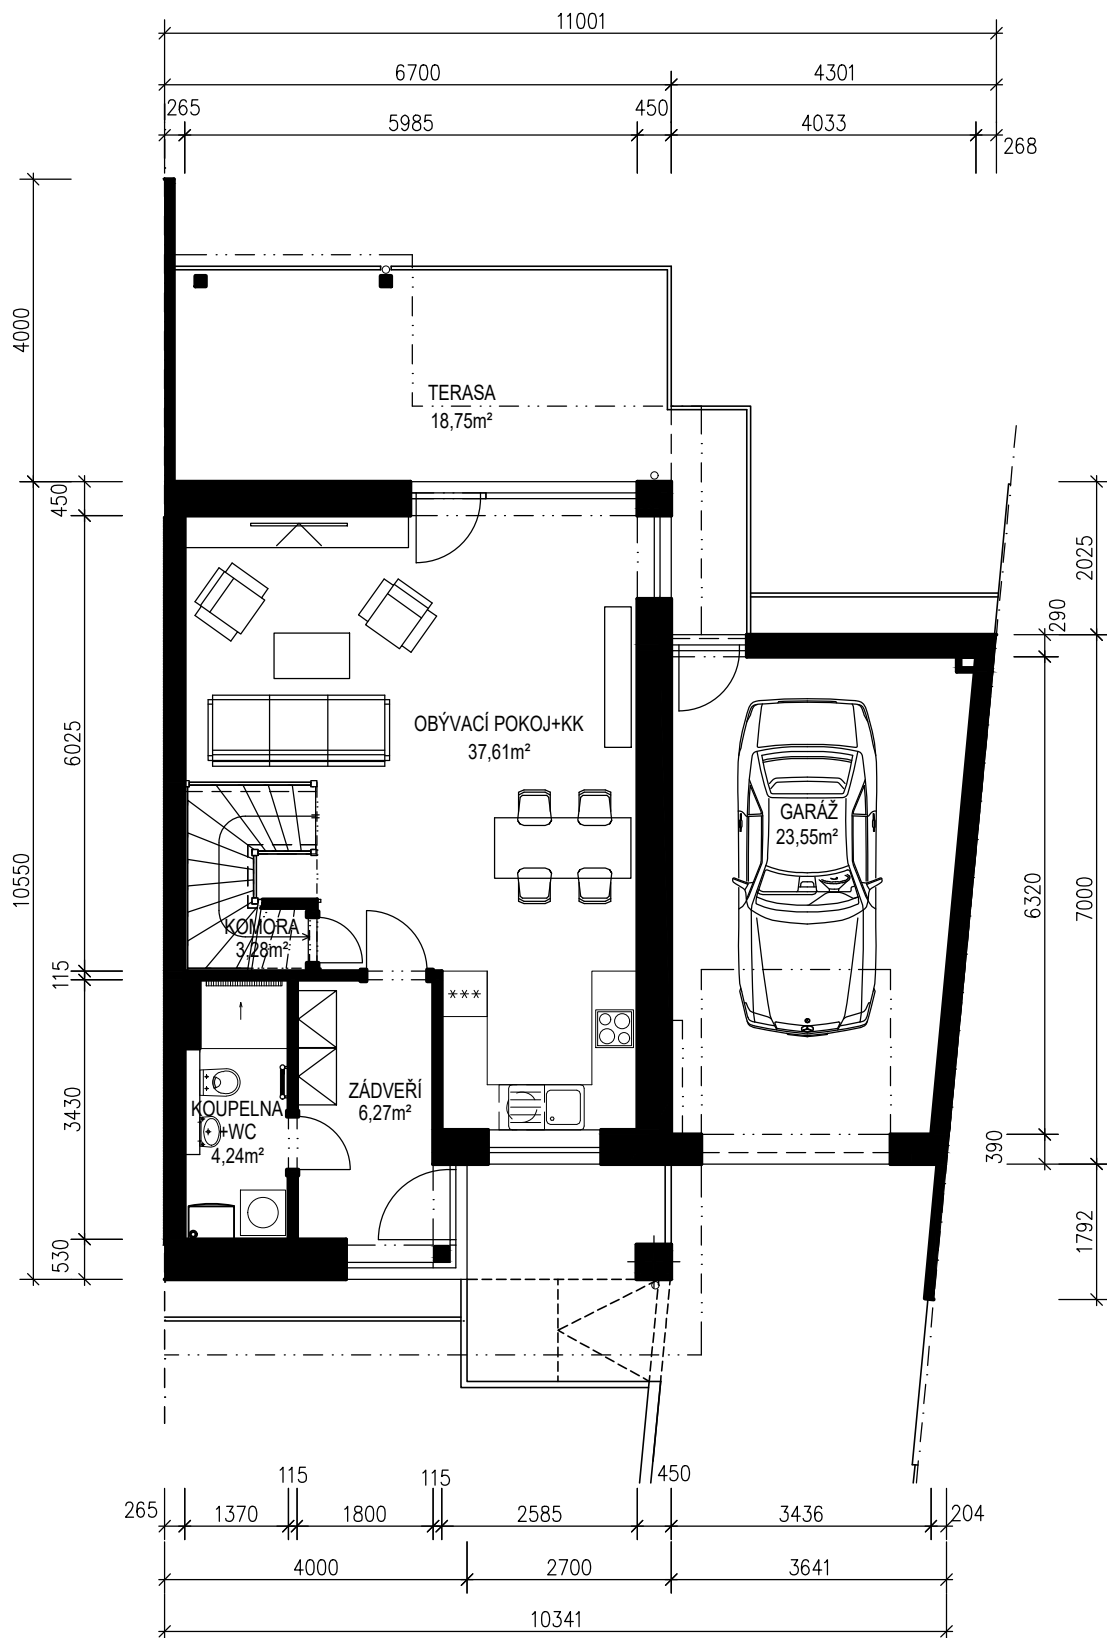

# Plzeň - Lhota - lokalita "Na Dolíkách"

## Rodinné domy typ D

SO 27.7

RD 126

### Půdorys přízemí

Plzeň - Lhota - lokalita "Na Dolíkách"  
Rodinné domy typ D  
SO 27.7  
RD 126  
Půdorys podkroví