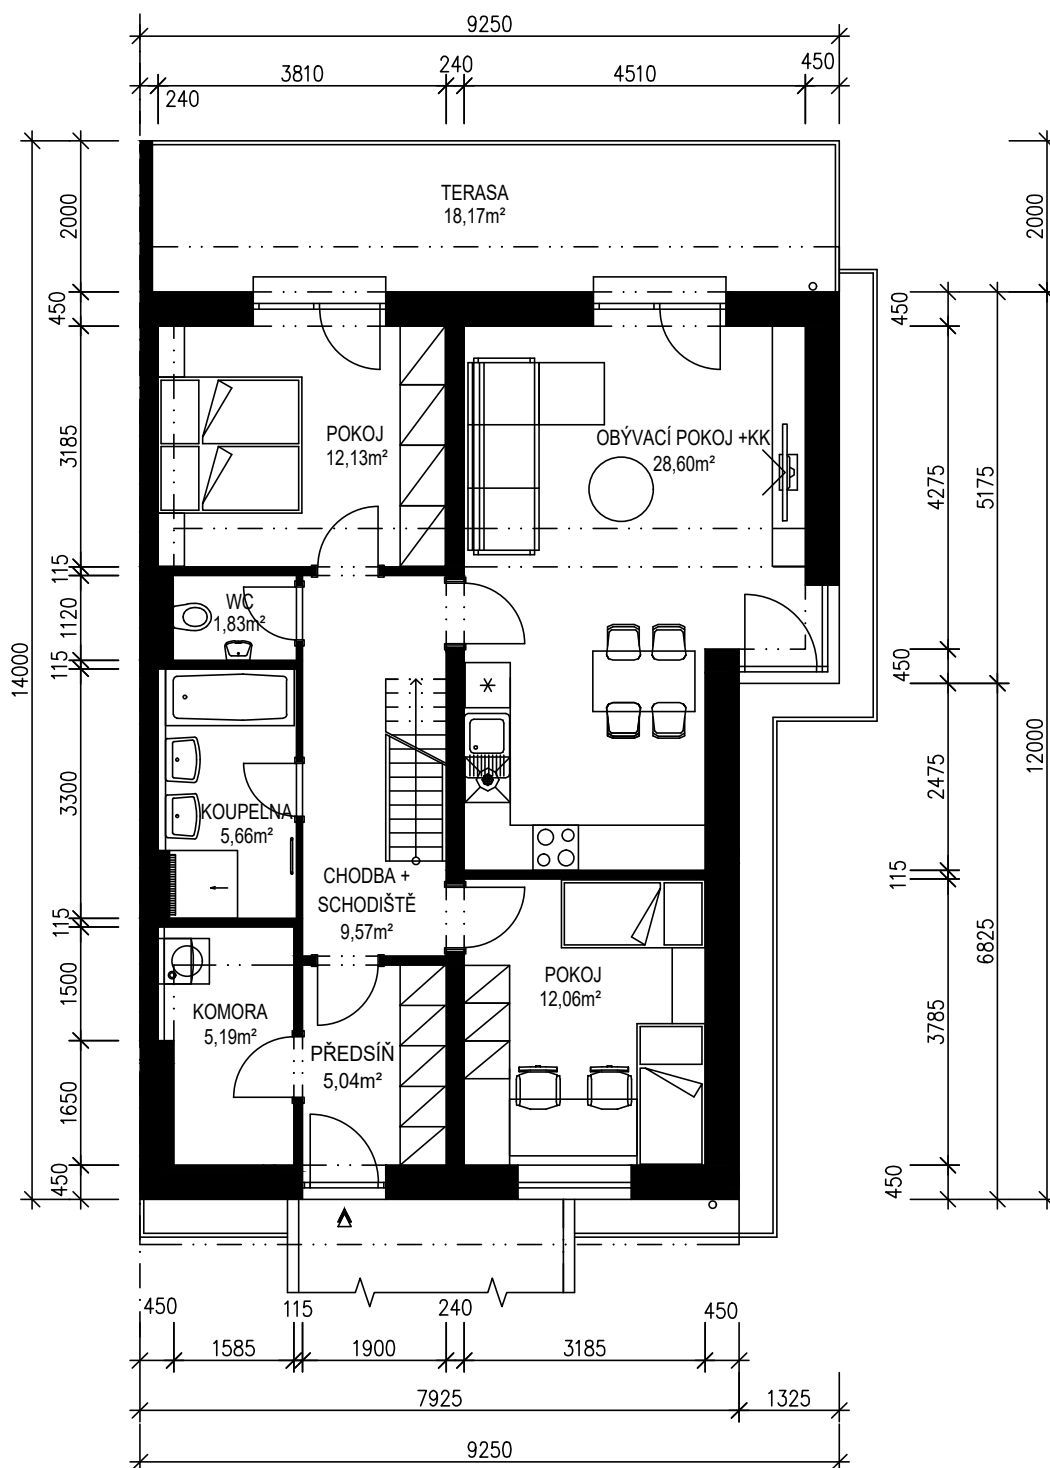

Plzeň - Lhota - lokalita "Na Dolíkách"
Rodinné domy typ M
SO 37.4
RD 128
Půdorys přízemí

Plzeň - Lhota - lokalita "Na Dolíkách"
Rodinné domy typ M
SO 37.4
RD 128
Půdorys podkroví