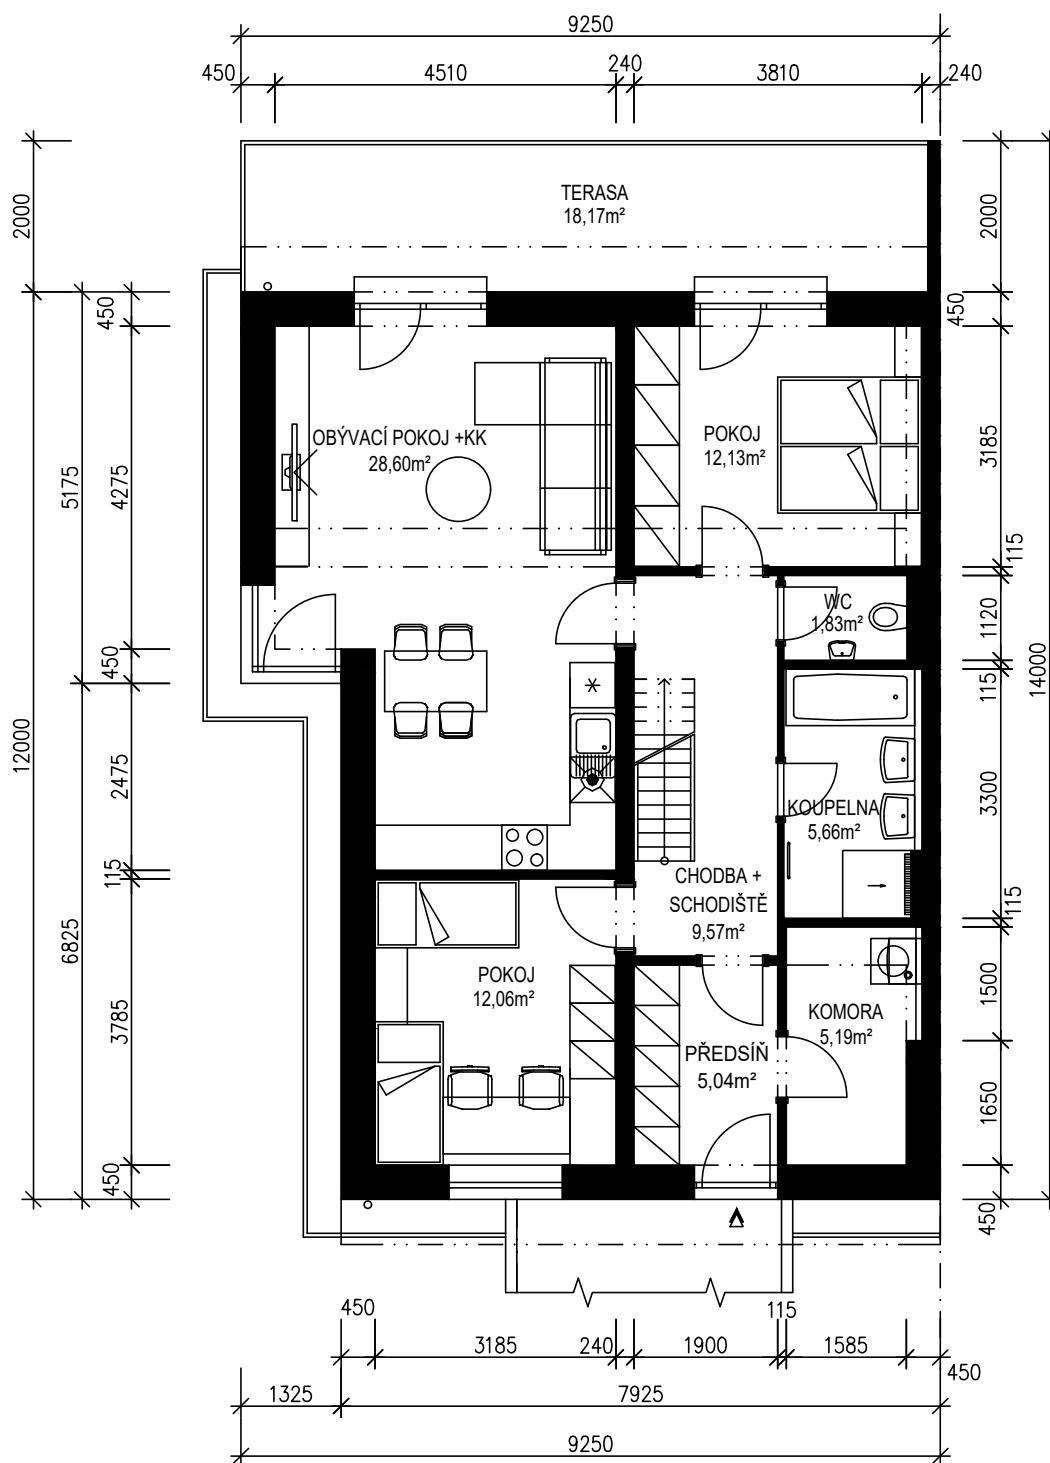

Plzeň - Lhota - lokalita "Na Dolíkách"  
Rodinné domy typ M  
SO 37.4  
RD 130  
Půdorys přízemí

Plzeň - Lhota - lokalita "Na Dolíkách"  
Rodinné domy typ M  
SO 37.4  
RD 130  
Půdorys podkroví