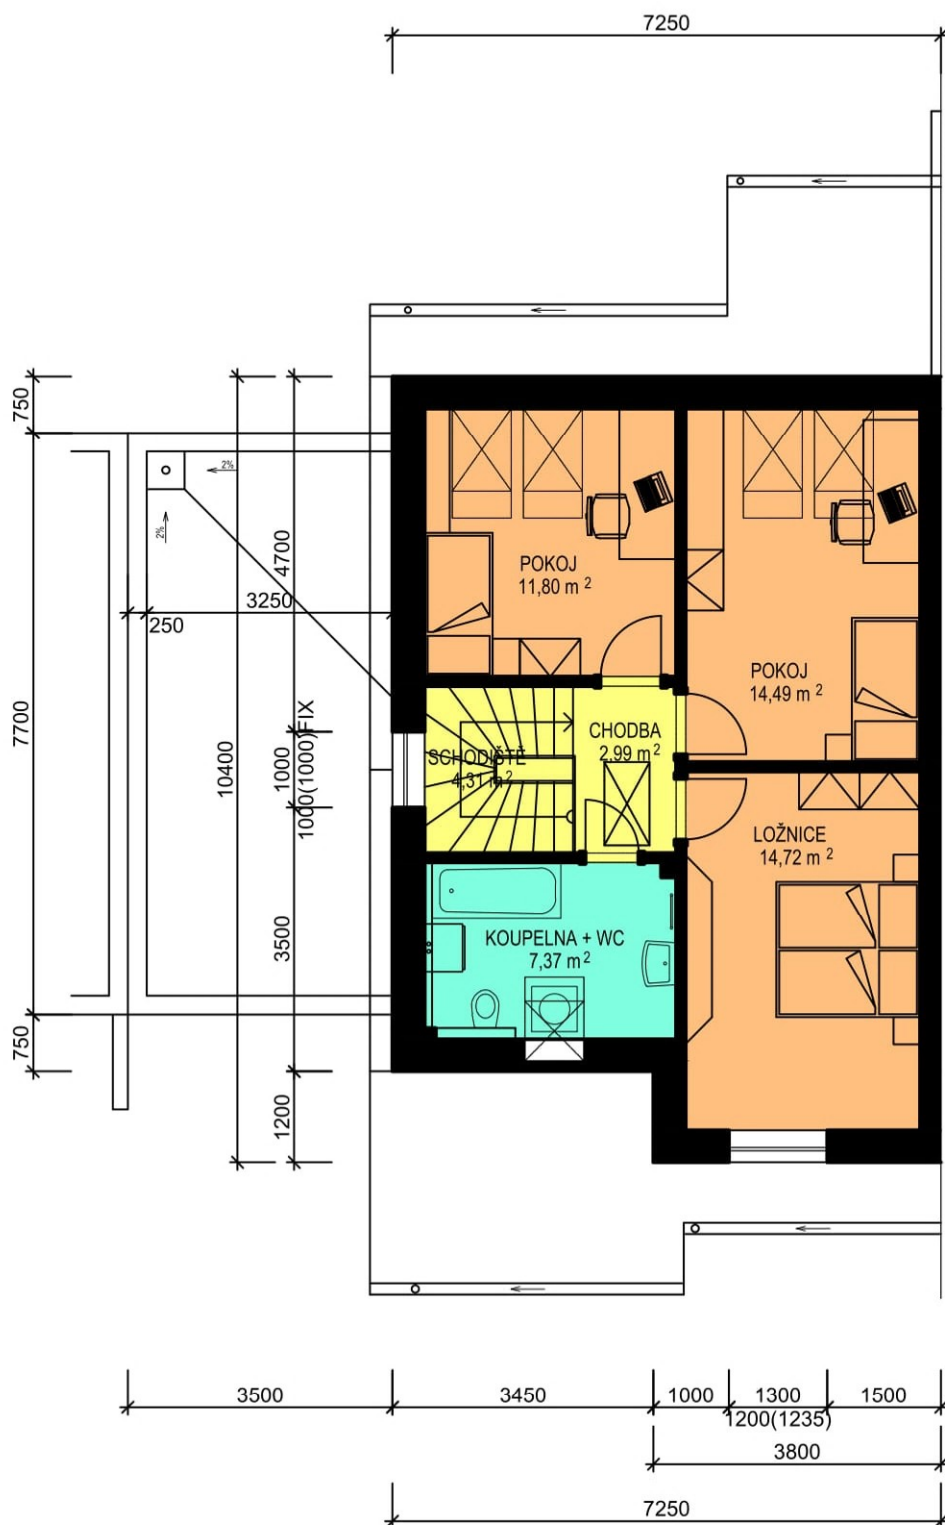

Plzeň- Lhota- lokalita "Na Dolíkách"

SO 22.1, 22.2, 23.4 - Dvojdům RD B2, B3 (RD 72, 74, 92)

Typ B2, B3 (parcels č. 72, 74, 92)

Půdorys podkroví

Plzeň- Lhota- lokalita "Na Dolíkách"

SO 22.1, 22.2, 23.4 - Dvojdům RD B2, B3 (RD 72, 74, 92)
 Typ B2, B3 (parcelsa č. 72, 74, 92)
 Půdorys přízemí