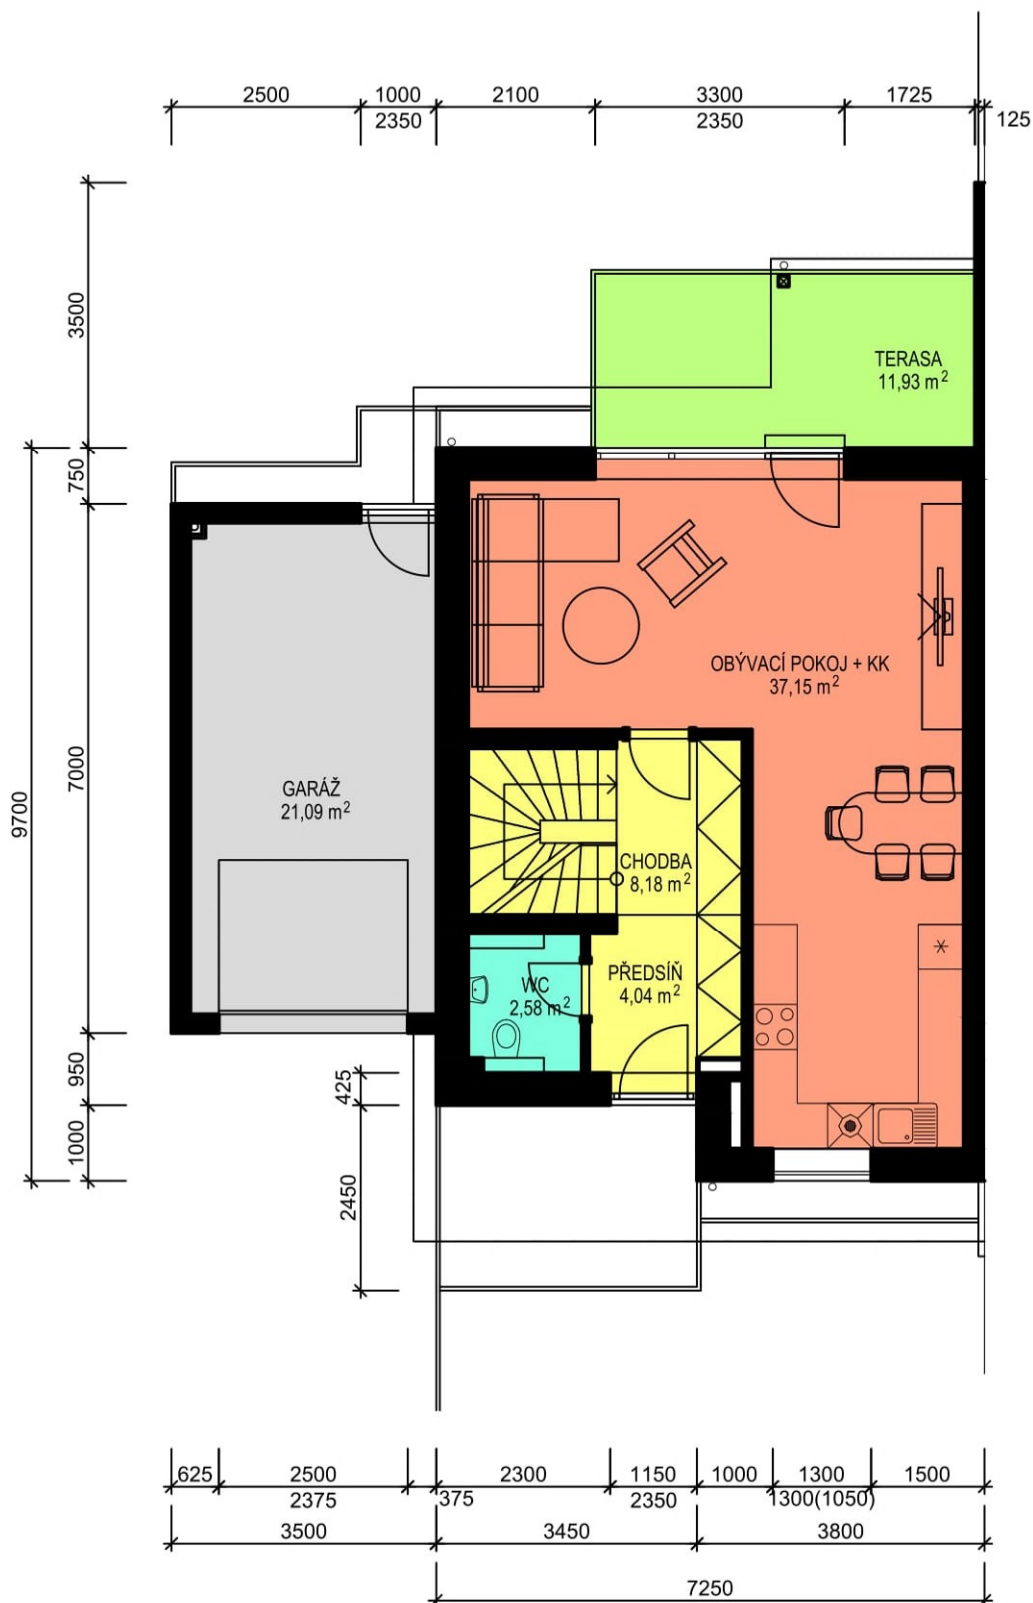

# Plzeň- Lhota- lokalita "Na Dolíkách"

SO 21.1, 21.2, 21.4, 23.3, 24.2

- Dvojdům RD B1/z, B1, B3g, B4 (RD 70, 76, 78, 94, 90)

Typ B1/z, B1, B3g, B4 (parcels č. 70, 76, 78, 94, 90)

## Půdorys přízemí

# Plzeň- Lhota- lokalita "Na Dolíkách"

SO 21.1, 21.2, 21.4, 23.3, 24.2

- Dvojdům RD B1/z, B1, B3g, B4 (RD 70, 76, 78, 94, 90)

Typ B1/z, B1, B3g, B4 (parcels č. 70, 76, 78, 94, 90)

Půdorys podkroví