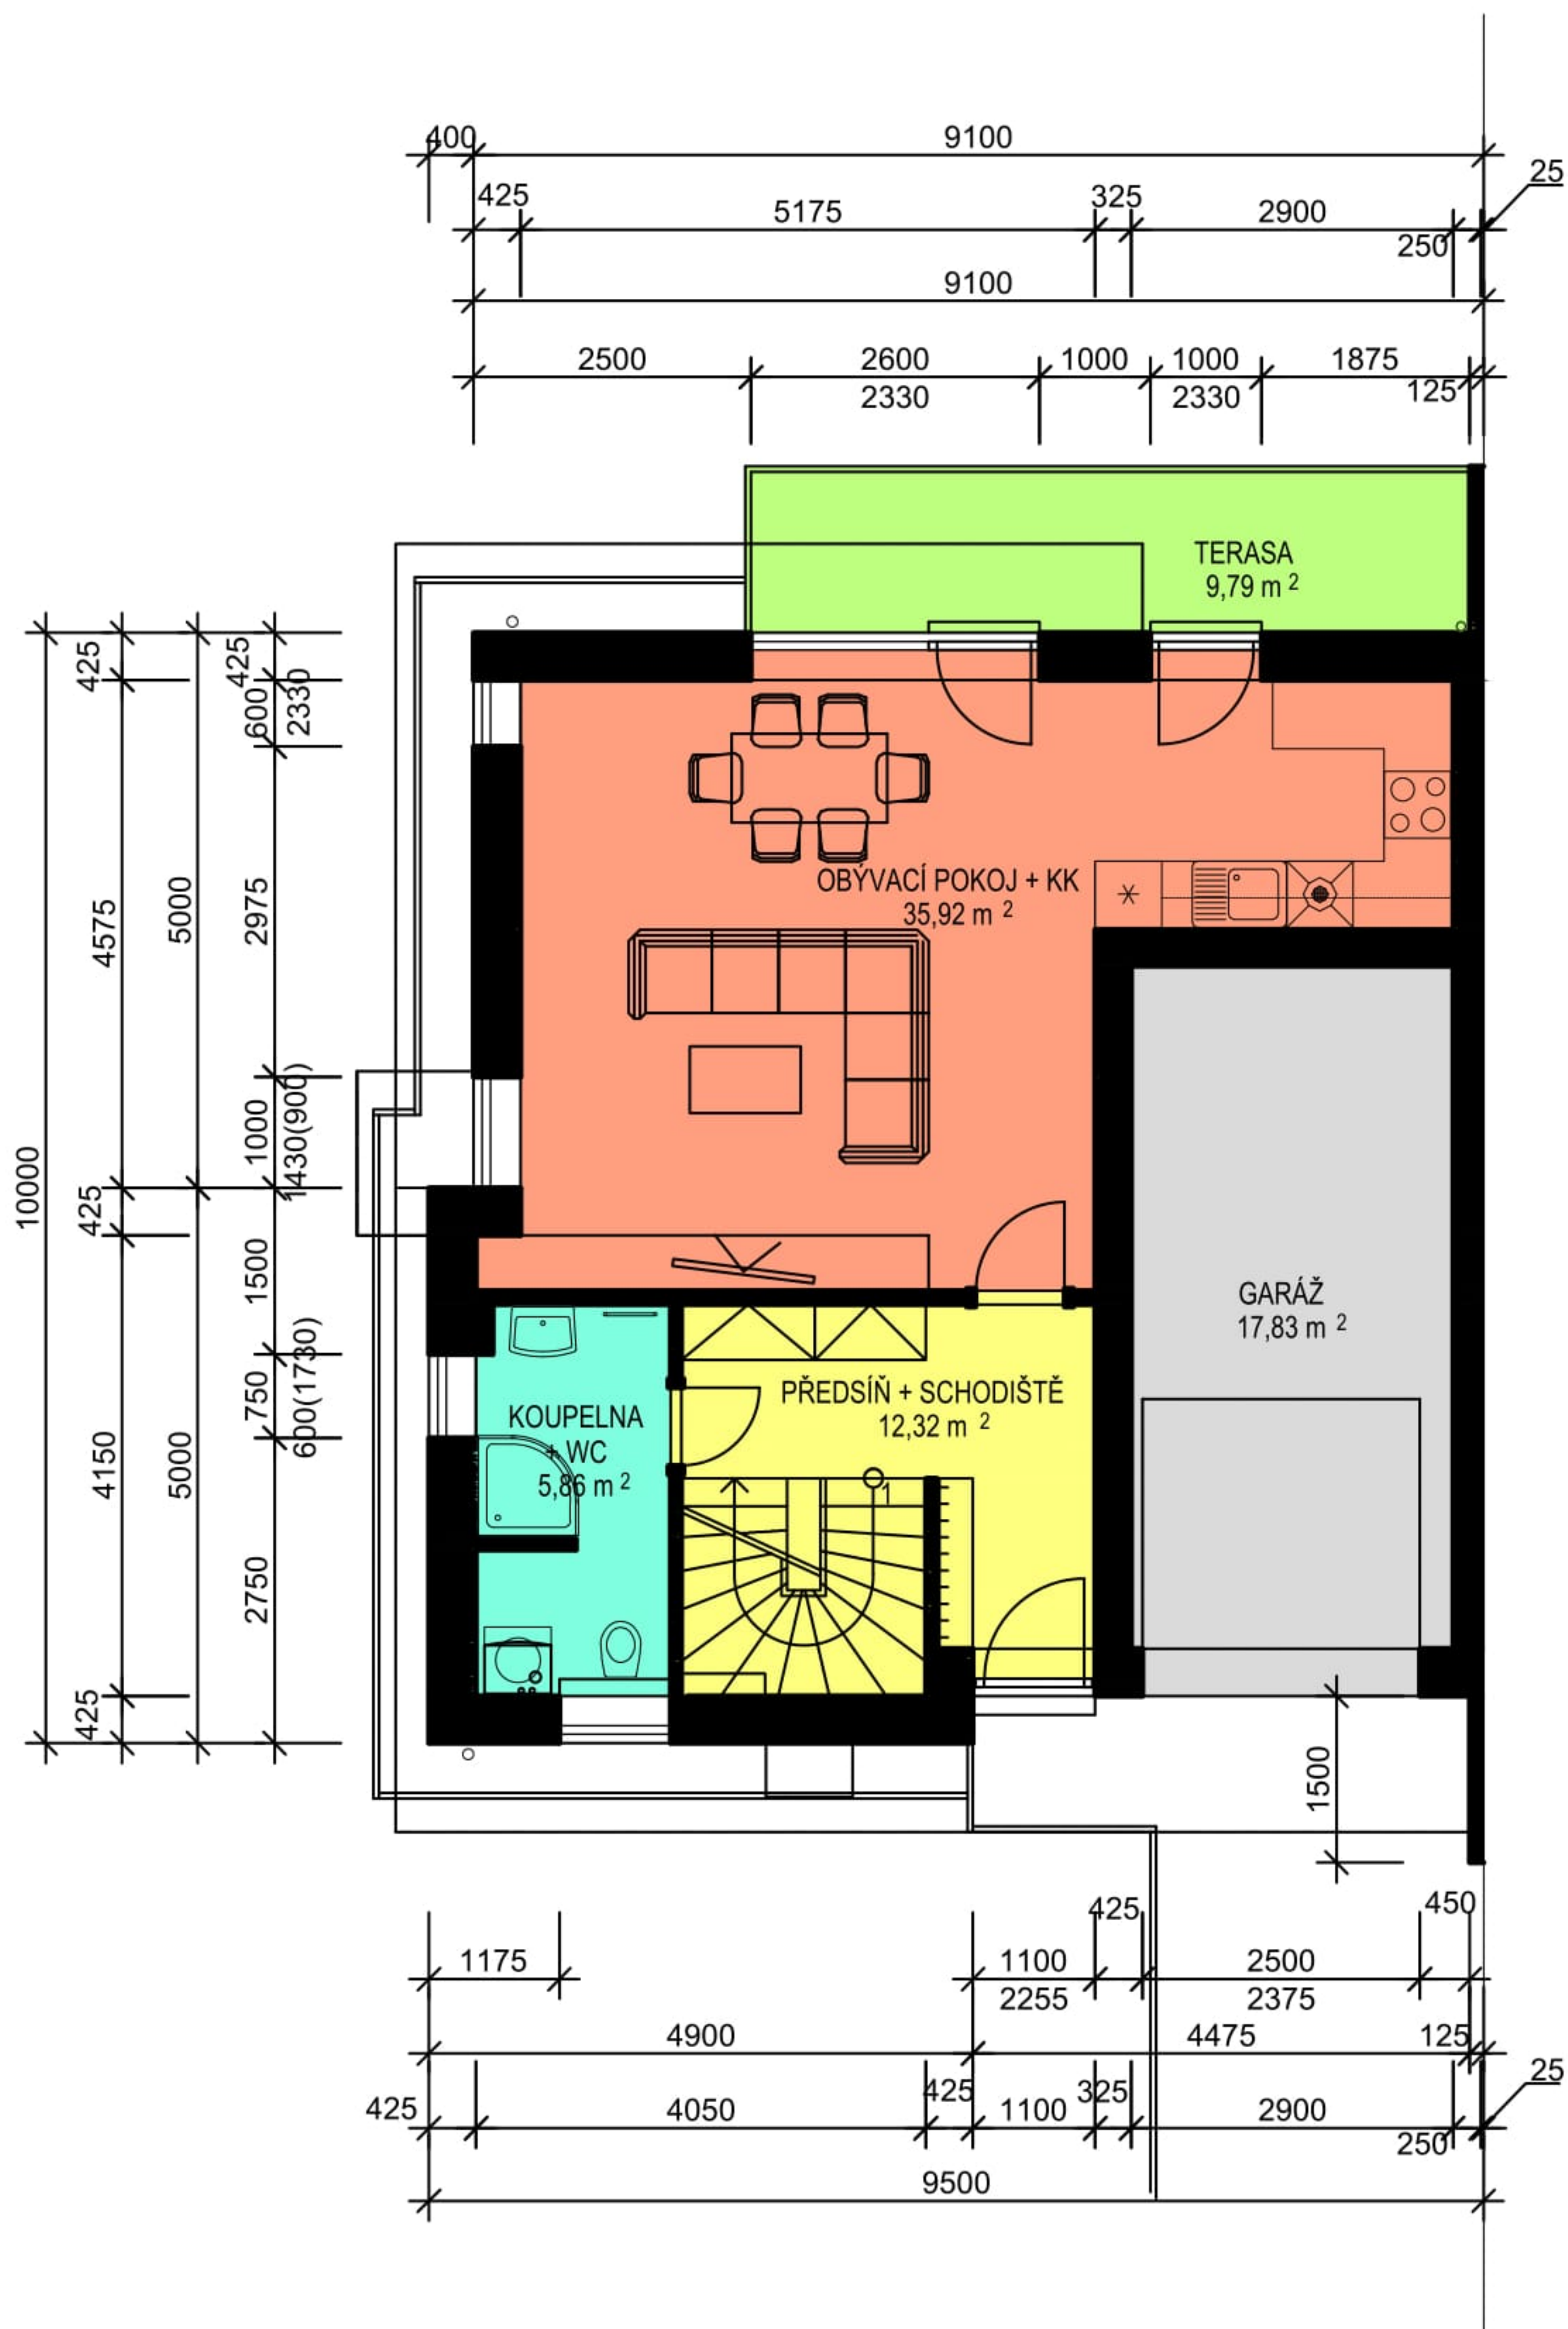

# Plzeň- Lhota- lokalita "Na Dolíkách"

SO 32.2 - SO 32.5 - Dvojdům RD G (RD 86, 88, 96, 98)

Typ G (parcela č. 86, 88, 96, 98)

Půdorys přízemí

# Plzeň- Lhota- lokalita "Na Dolíkách"

SO 32.2 - SO 32.5 - Dvojdům RD G (RD 86, 88, 96, 98)

Typ G (parcela č. 86, 88, 96, 98)

Půdorys podkroví