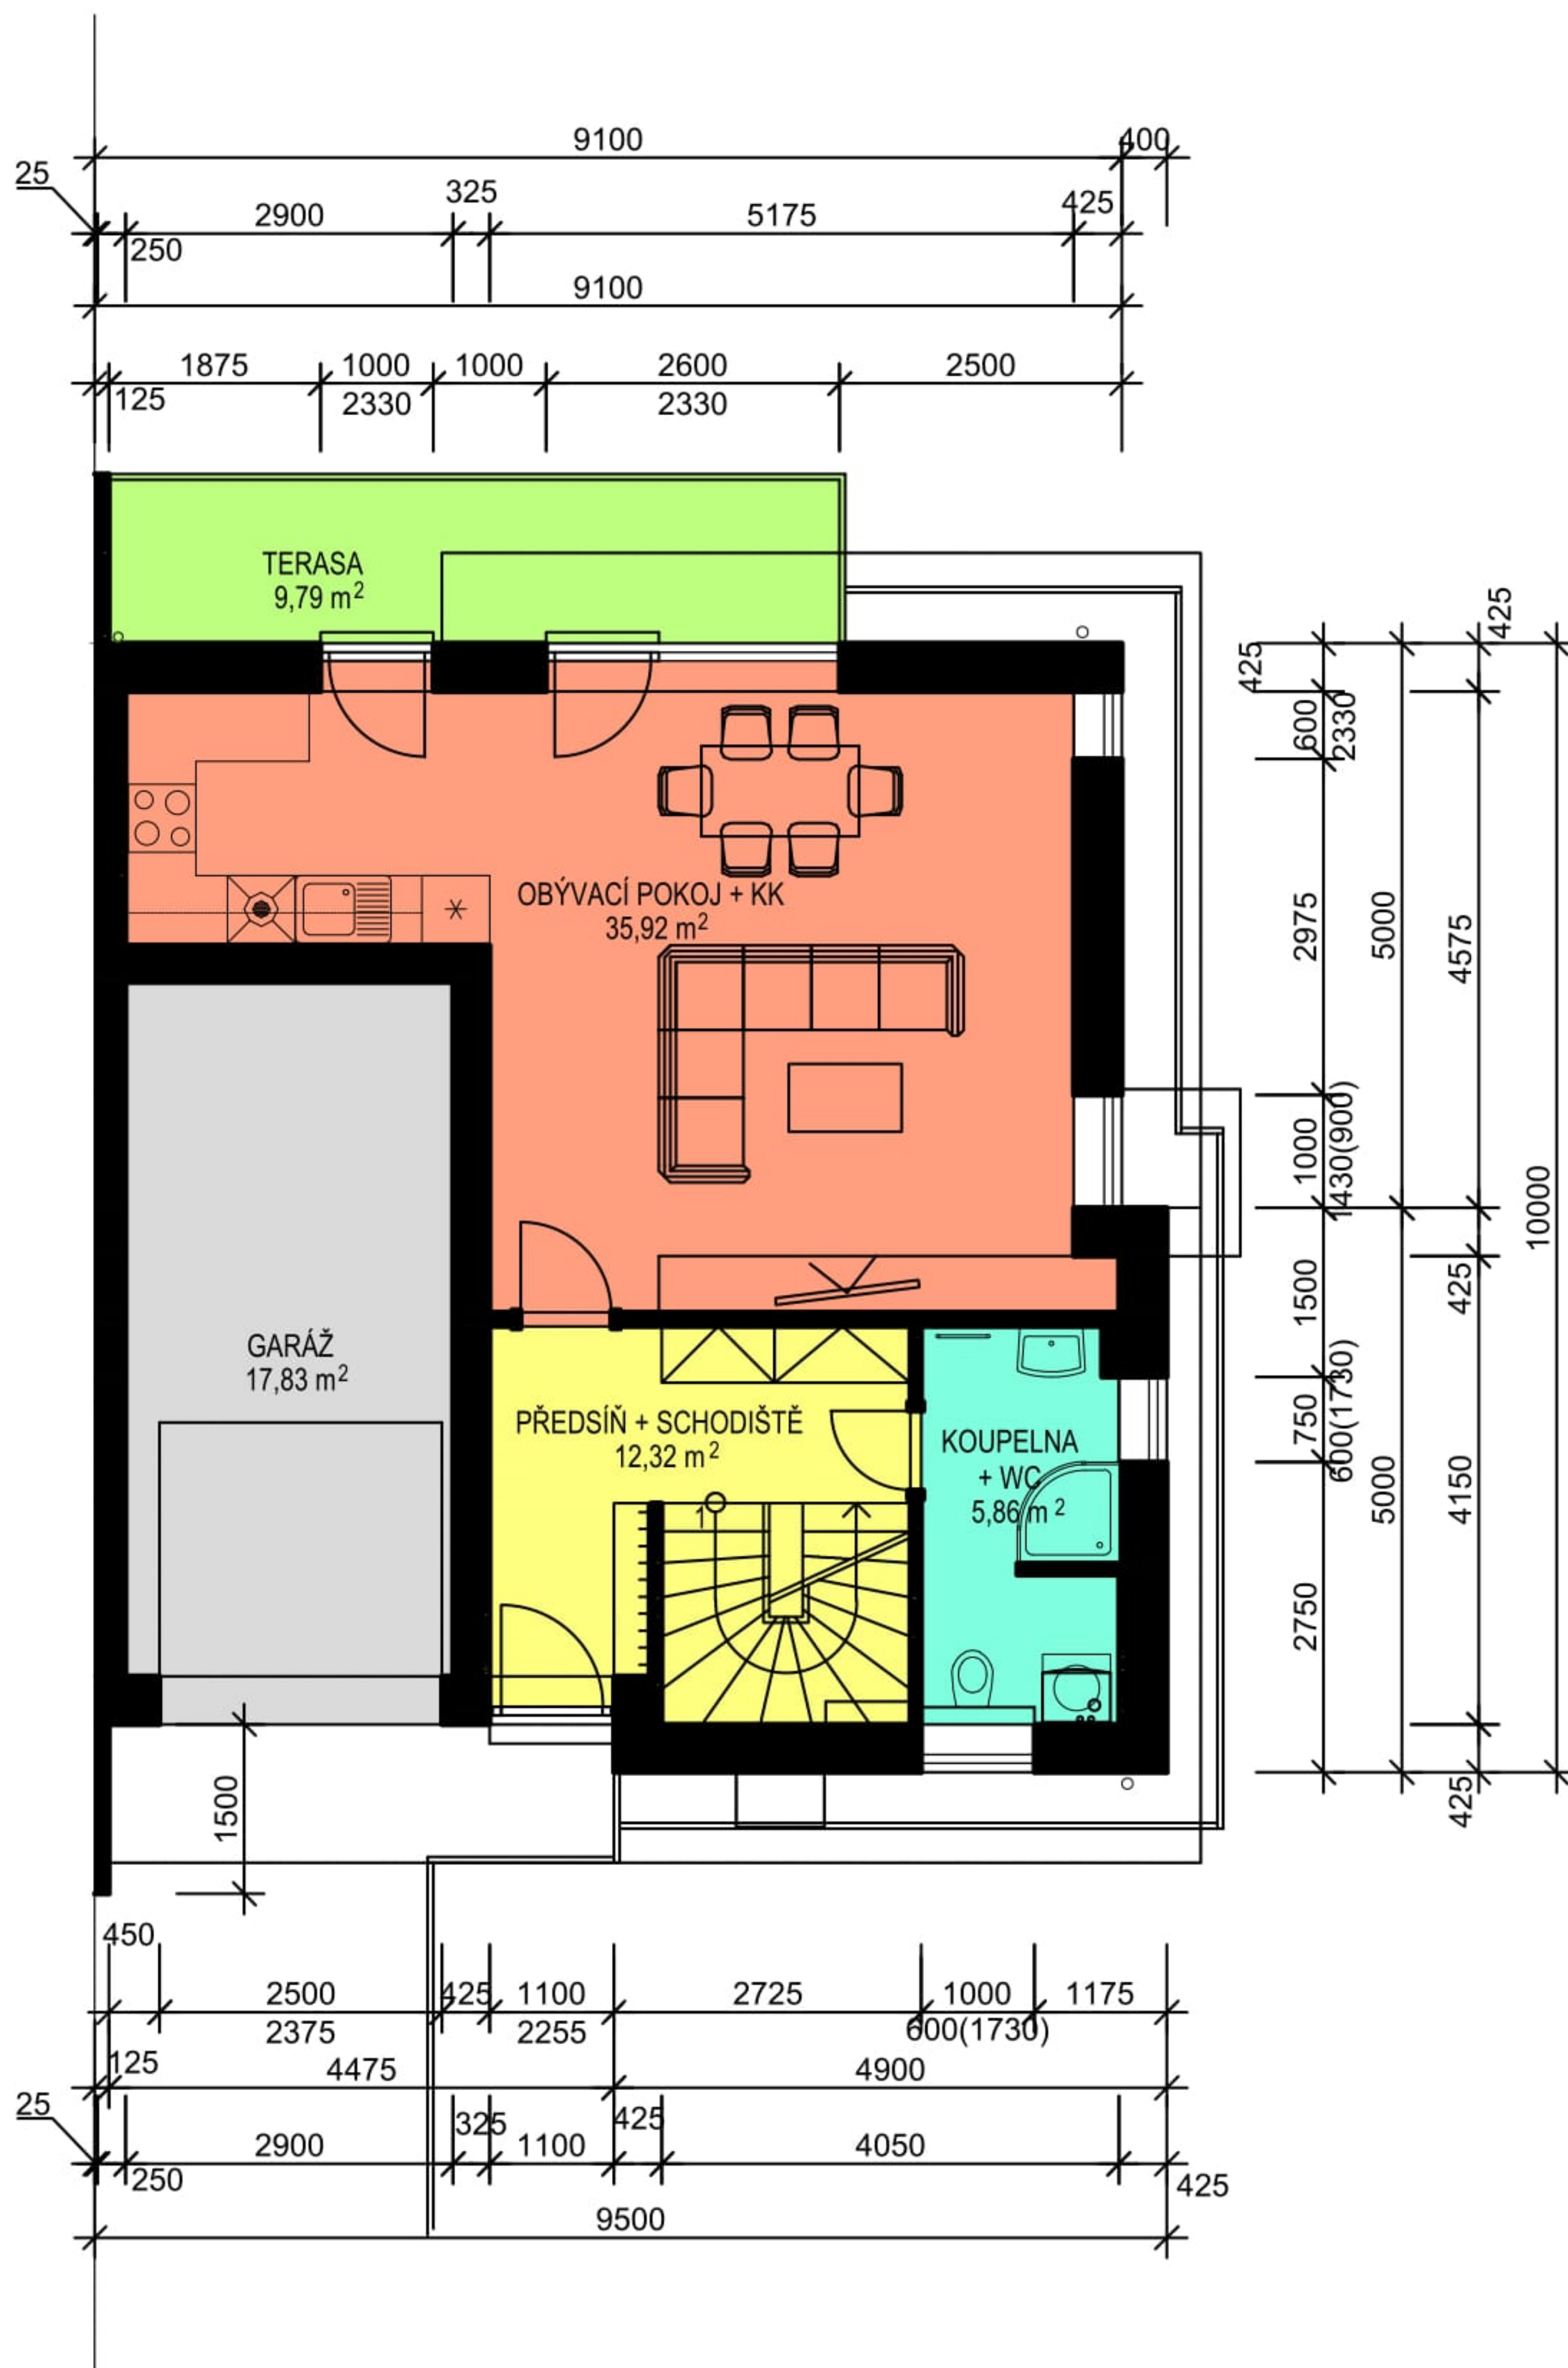

Plzeň- Lhota- lokalita "Na Dolíkách"

SO 32.2 - SO 32.5 - Dvojdům RD G (RD 87, 89, 97, 99)

Typ G (parcela č. 87, 89, 97, 99)

Půdorys přízemí

Plzeň- Lhota- lokalita "Na Dolíkách"

SO 32.2 - SO 32.5 - Dvojdům RD G (RD 87, 89, 97, 99)

Typ G (parcela č. 87, 89, 97, 99)

Půdorys podkroví