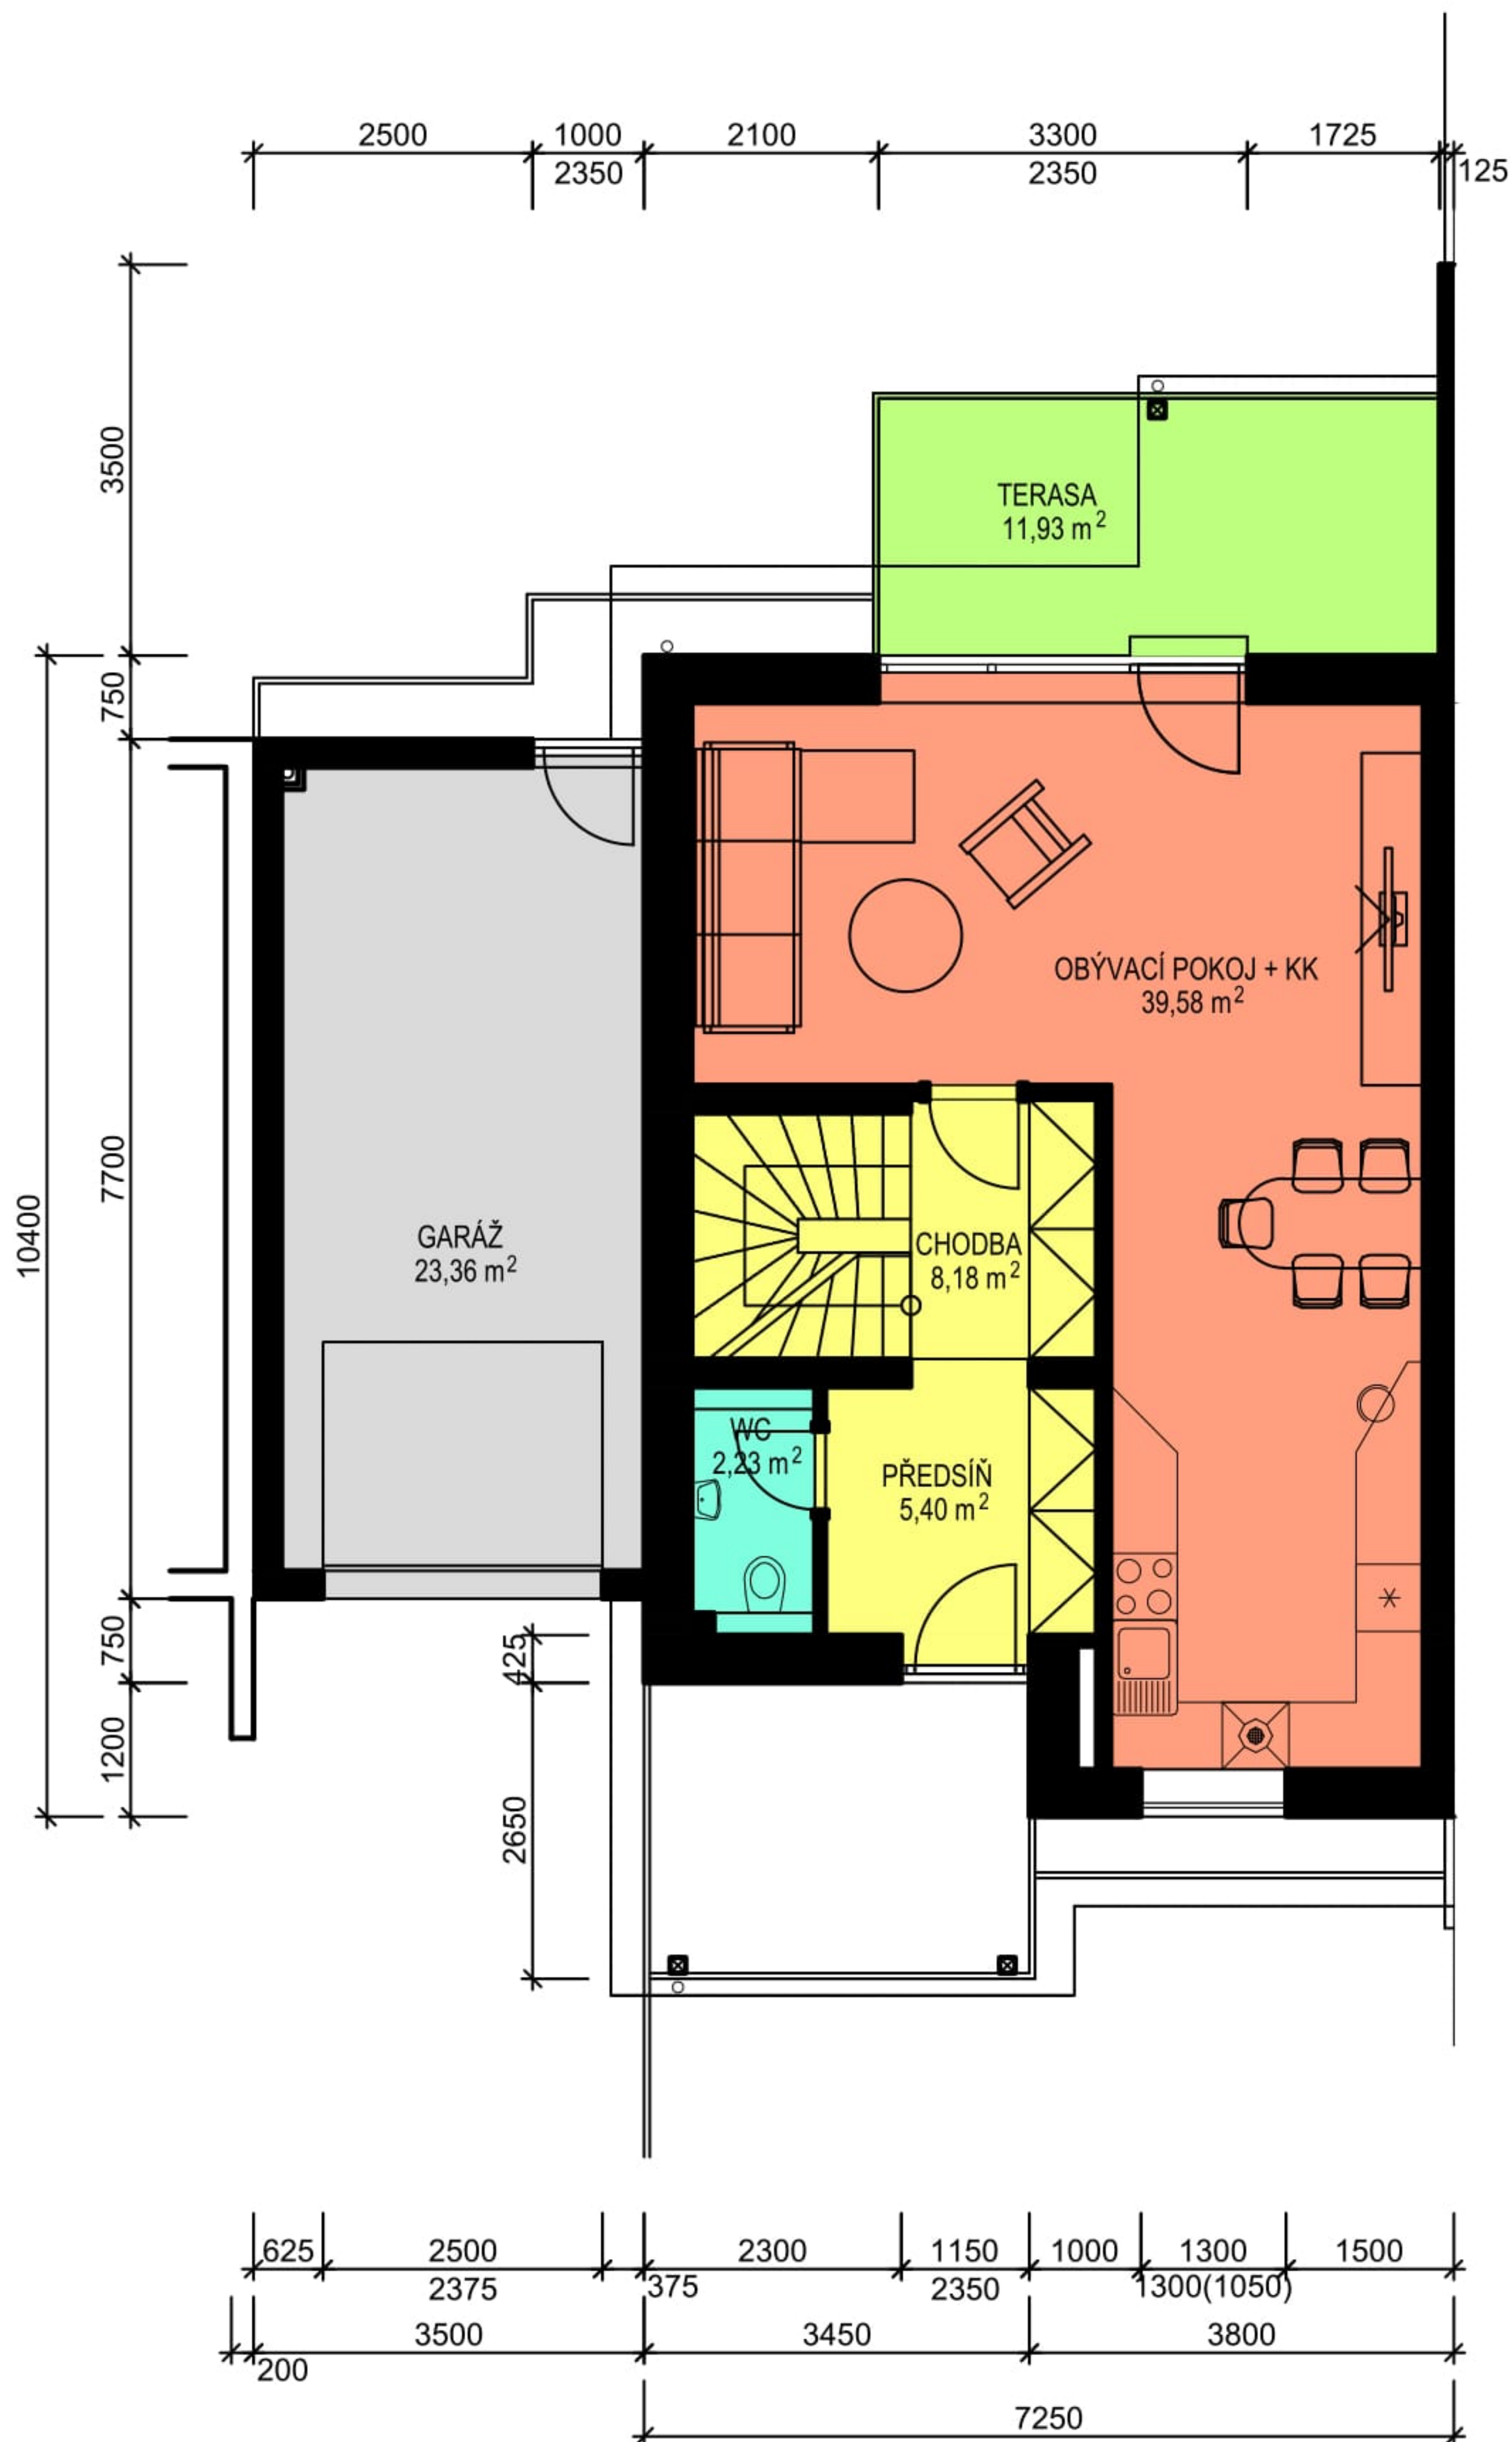

Plzeň- Lhota- lokalita "Na Dolíkách"

SO 22.1, 22.2, 23.4 - Dvojdům RD B2, B3 (RD 72, 74, 92)

Typ B2, B3 (parcela č. 72, 74, 92)

Půdorys přízemí

Plzeň- Lhota- lokalita "Na Dolíkách"

SO 22.1, 22.2, 23.4 - Dvojdům RD B2, B3 (RD 72, 74, 92)

Typ B2, B3 (parcela č. 72, 74, 92)

Půdorys podkroví