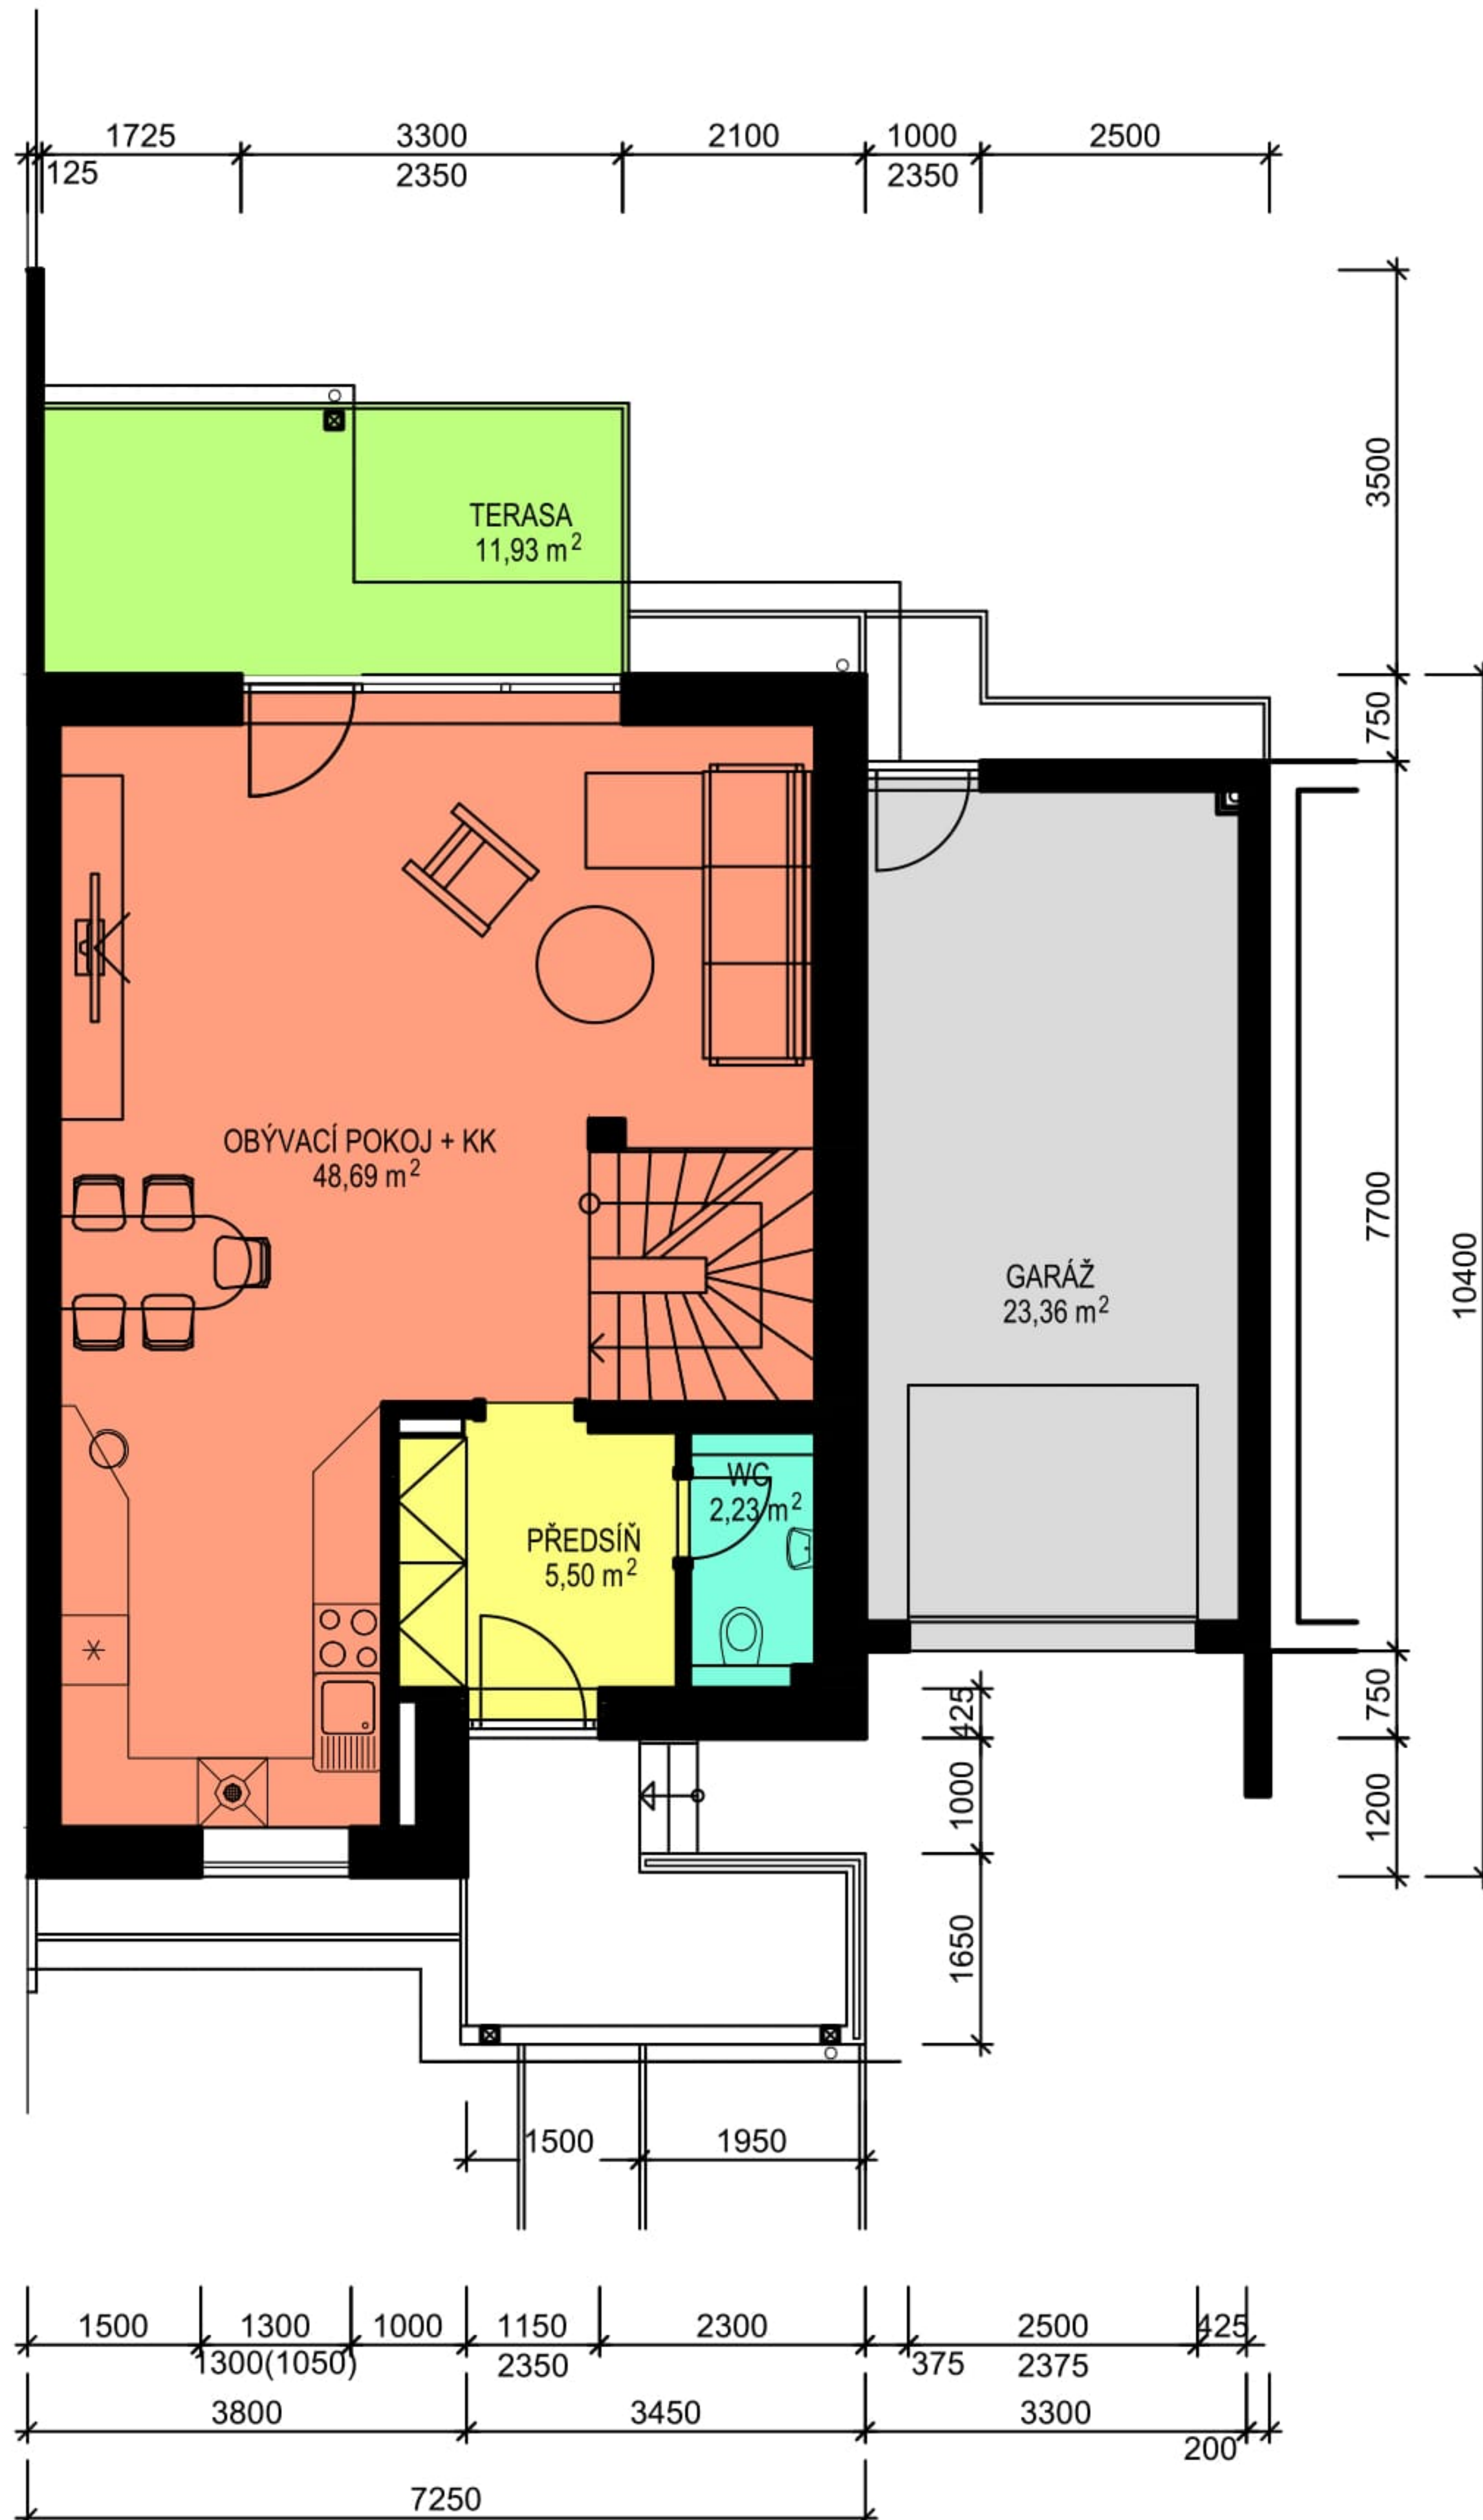

# Plzeň- Lhota- lokalita "Na Dolíkách"

SO 22.1, 22.2, 23.4 - Dvojdům RD B2, B3 (RD 73, 75, 93)

Typ B2, B3 (parcela č. 73, 75, 93)

Půdorys přízemí

# Plzeň- Lhota- lokalita "Na Dolíkách"

SO 22.1, 22.2, 23.4 - Dvojdům RD B2, B3 (RD 73, 75, 93)

Typ B2, B3 (parcela č. 73, 75, 93)

Půdorys podkroví