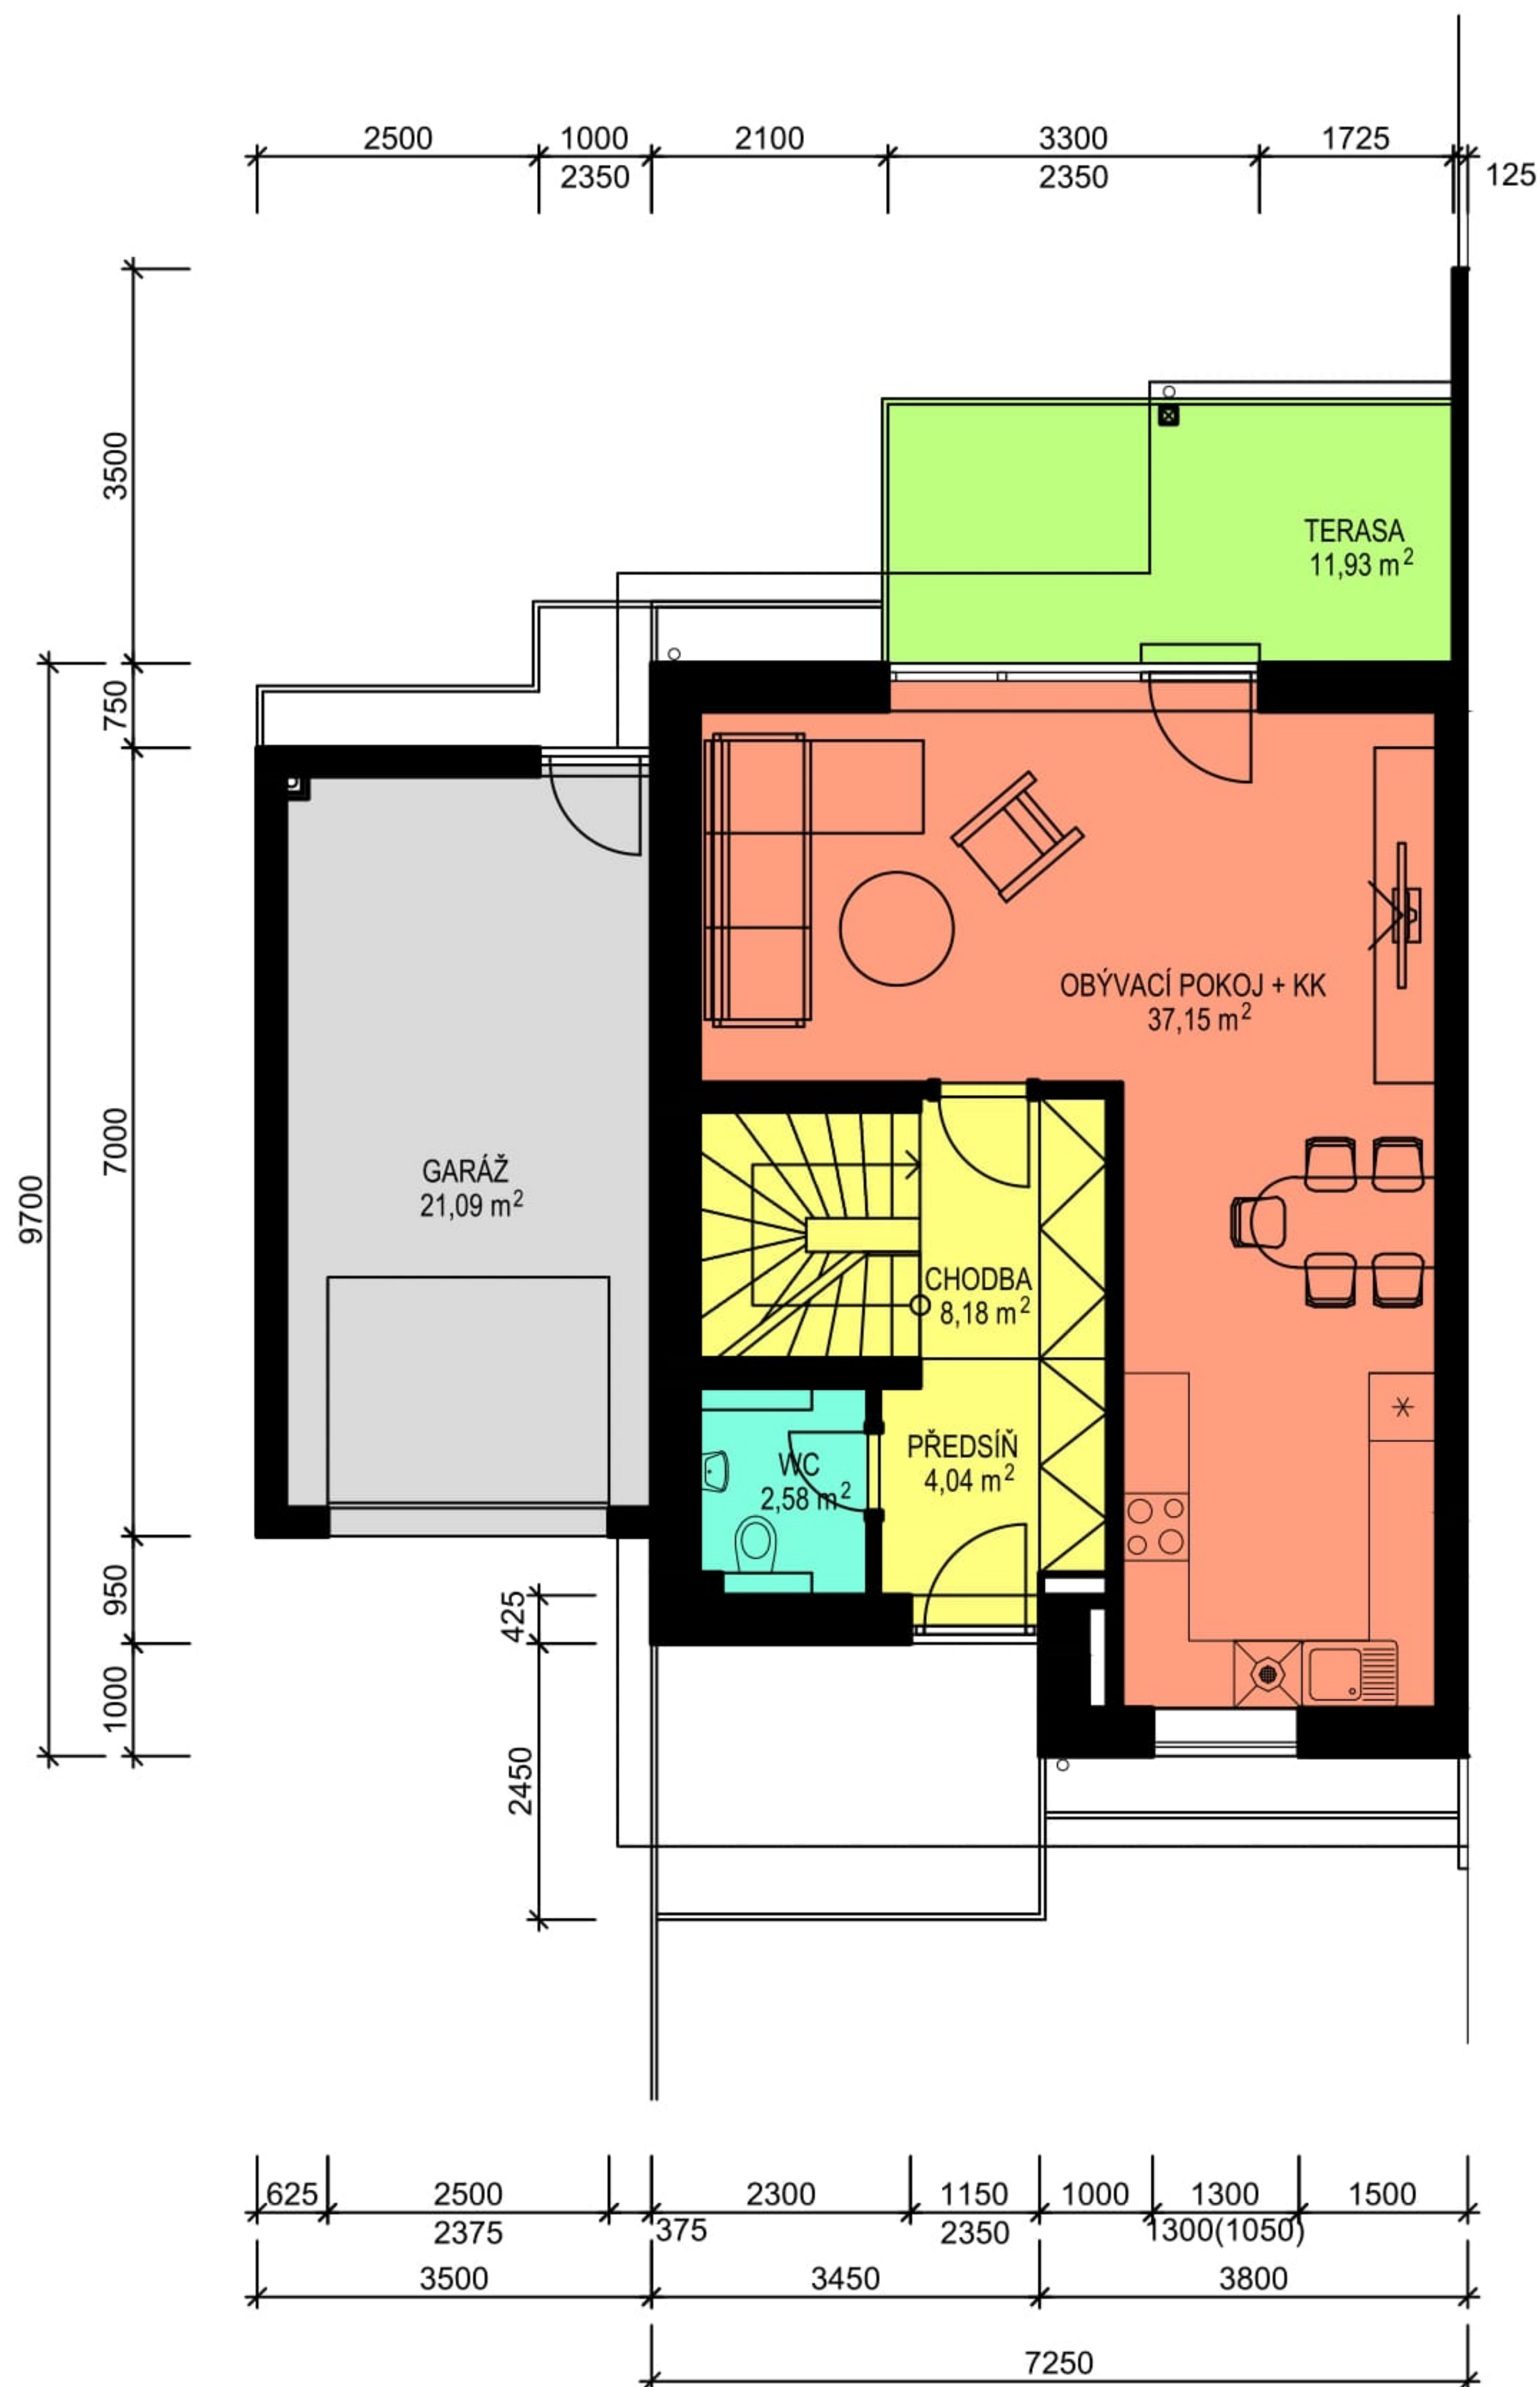

# Plzeň- Lhota- lokalita "Na Dolíkách"

SO 21.1, 21.2, 21.4, 23.3, 24.2

- Dvojdům RD B1/z, B1, B3g, B4 (RD 70, 76, 78, 94, 90)

Typ B1/z, B1, B3g, B4 (parcela č. 70, 76, 78, 94, 90)

## Půdorys přízemí

# Plzeň- Lhota- lokalita "Na Dolíkách"

SO 21.1, 21.2, 21.4, 23.3, 24.2

- Dvojdům RD B1/z, B1, B3g, B4 (RD 70, 76, 78, 94, 90)

Typ B1/z, B1, B3g, B4 (parcela č. 70, 76, 78, 94, 90)

Půdorys podkroví