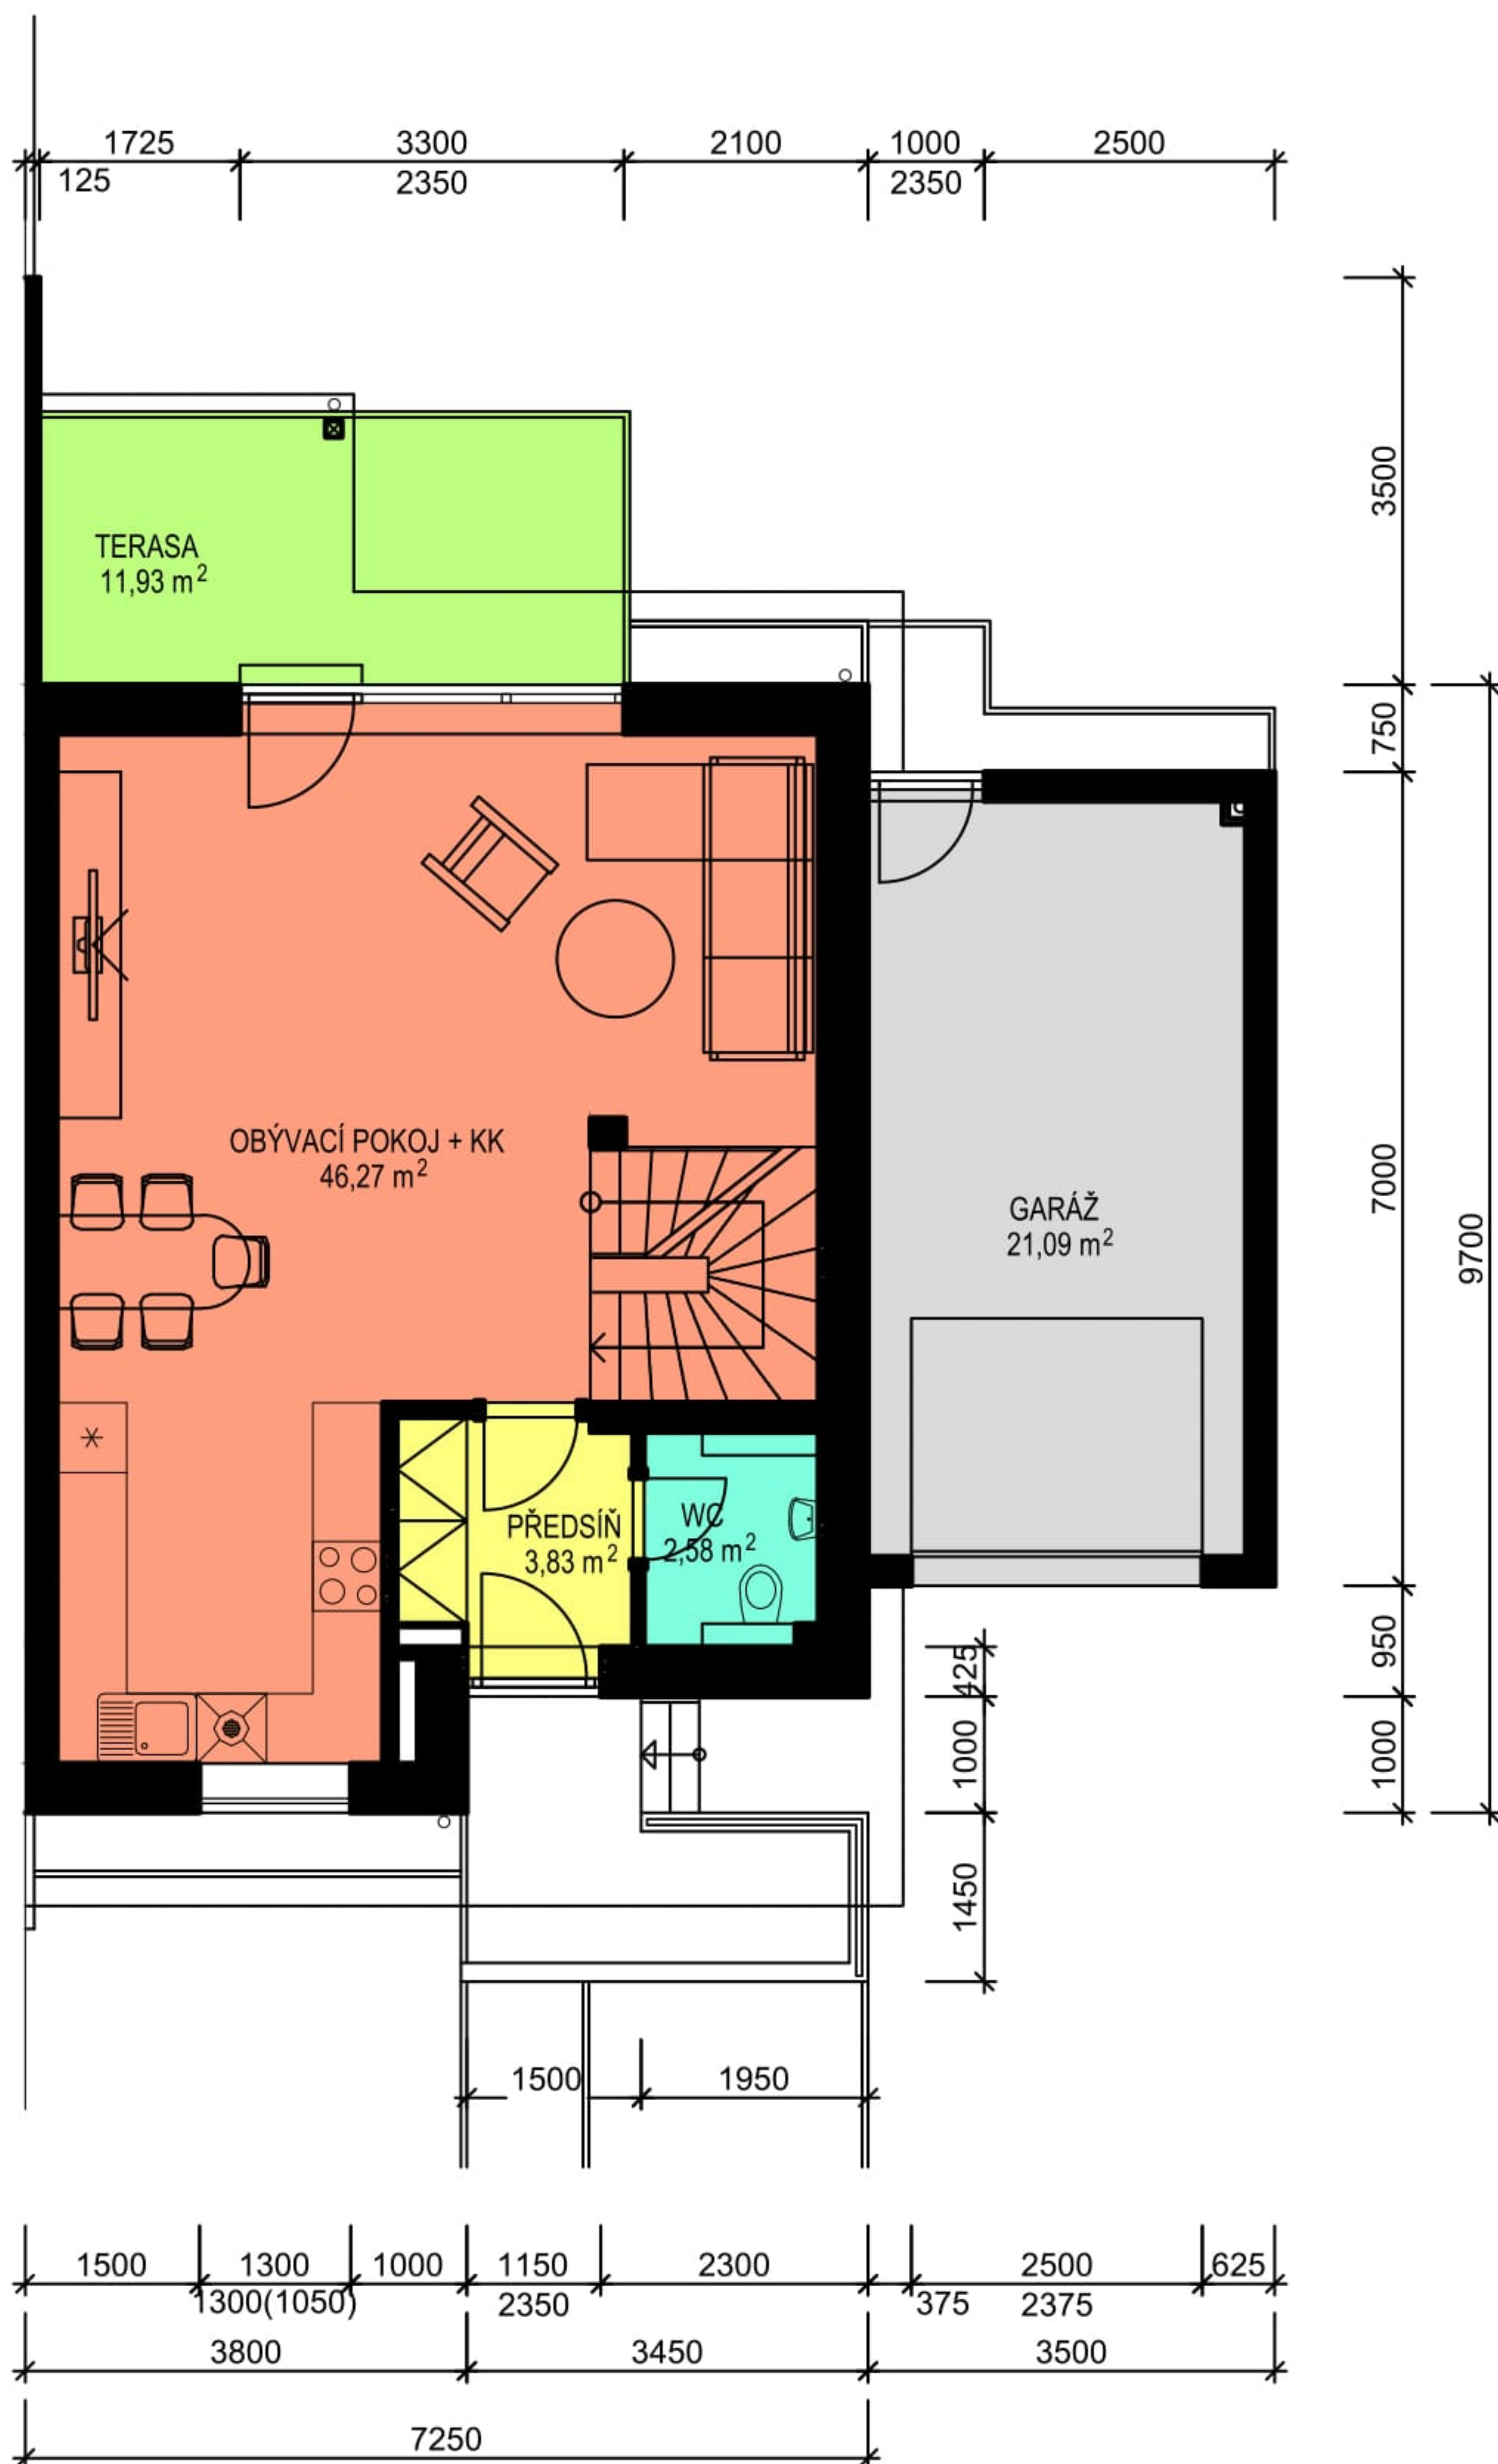

Plzeň- Lhota- lokalita "Na Dolíkách"

SO 21.1, 21.2, 21.4, 23.3, 24.2

- Dvojdům RD B1/z, B1, B3g, B4 (RD 71, 77, 79, 95, 91)

Typ B1/z, B1, B3g, B4 (parcela č. 71, 77, 79, 95, 91)

Půdorys přízemí

Plzeň- Lhota- lokalita "Na Dolíkách"

SO 21.1, 21.2, 21.4, 23.3, 24.2

- Dvojdům RD B1/z, B1, B3g, B4 (RD 71, 77, 79, 95, 91)

Typ B1/z, B1, B3g, B4 (parcela č. 71, 77, 79, 95, 91)

Půdorys podkroví