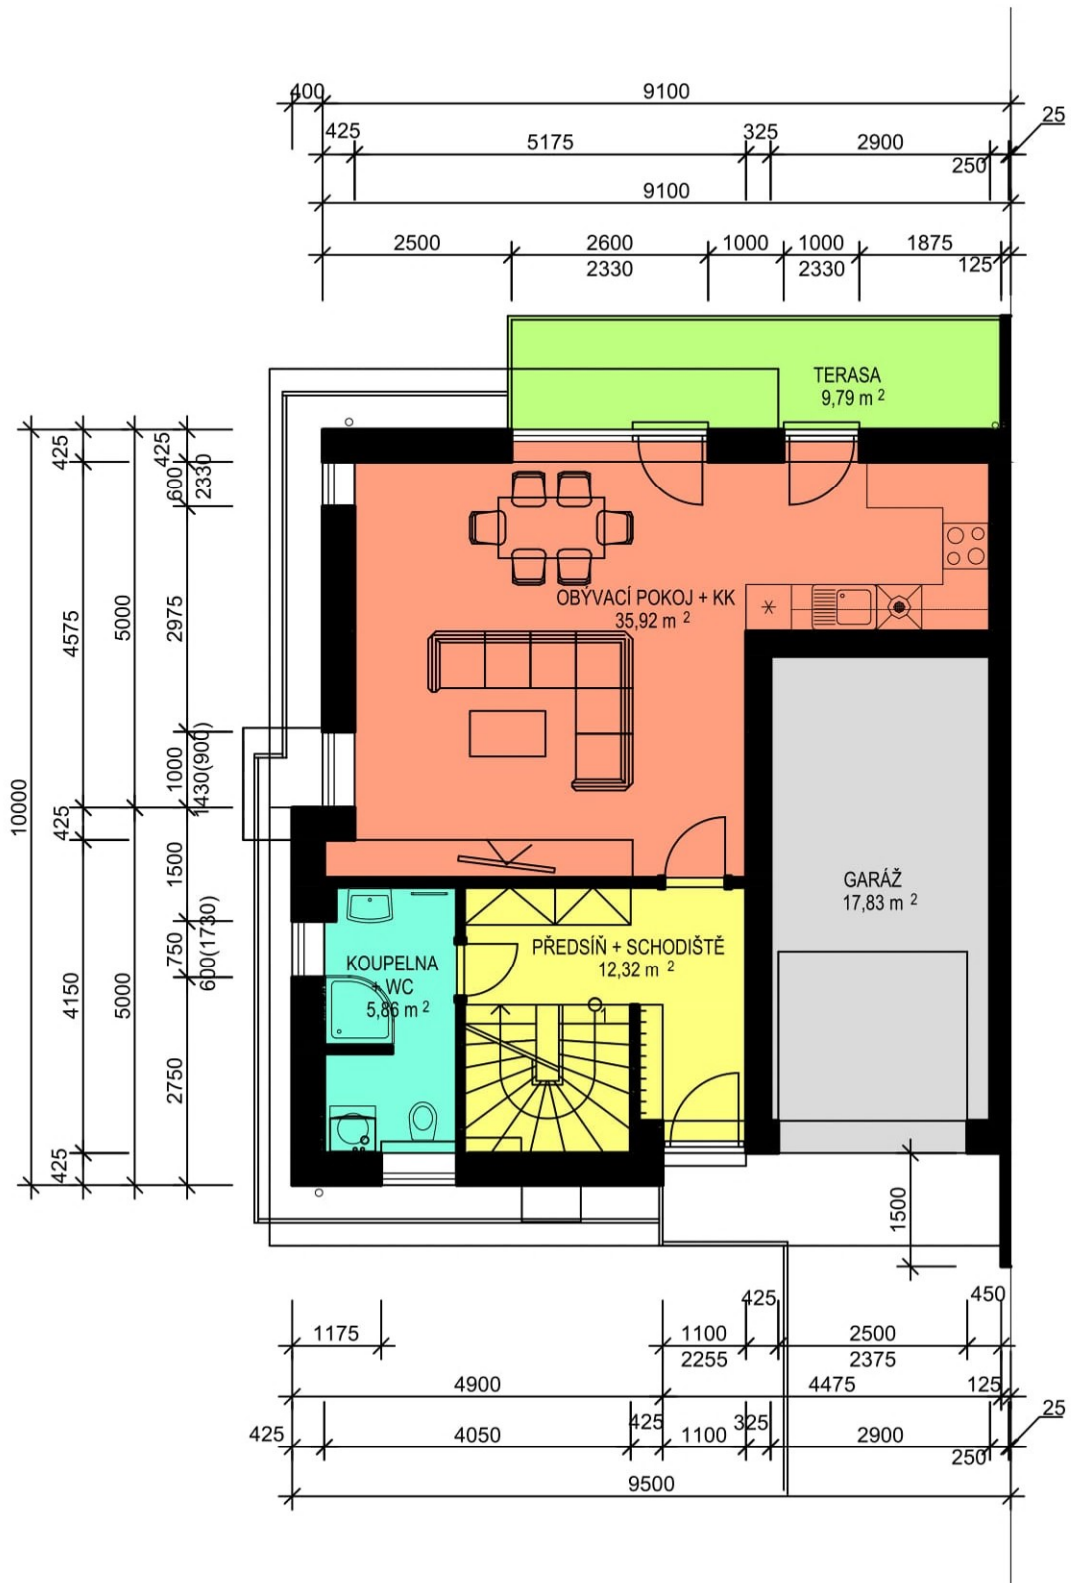

Plzeň- Lhota- lokalita "Na Dolíkách"

SO 32.2 - SO 32.5 - Dvojdům RD G (RD 86, 88, 96, 98)

Typ G (parcela č. 86, 88, 96, 98)

Půdorys přízemí

Plzeň- Lhota- lokalita "Na Dolíkách"

SO 32.2 - SO 32.5 - Dvojdům RD G (RD 86, 88, 96, 98)
 Typ G (parcely č. 86, 88, 96, 98)
 Půdorys podkroví